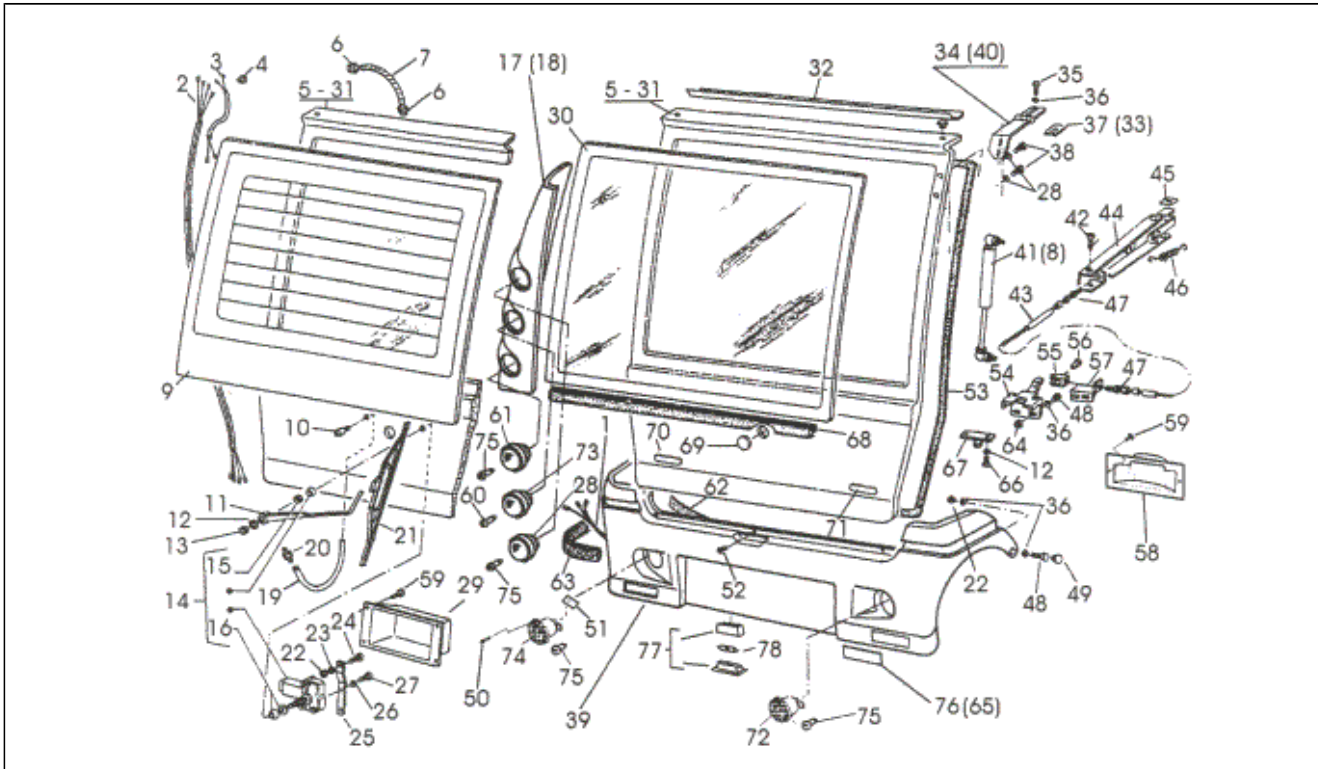

Assembly	Fahrgestell
Code	T23
Description	HECKKLAPPE/HINTERE
Revision	1

Pos.	Code	Description	Q.ty	Variants
29	838886	Kurbelgehäuse	1	
30	838868	Scheibe	1	
31	839143	Klappe	1	
32	839038	Dichtung	1	
33	839191	Scheibe	1	
34	838833	Scharnier klappe	1	
35	839269	Schraube	1	
36	839166	Ausgleichscheibe	1	
37	839192	Scheibe	1	
38	839288	Schraube	1	
39	838953	Sturzbügel	1	
40	838832	Scharnier klappe	1	
41	838795	Feder	1	
42	839276	Schraube	1	
43	839052	Kabel	1	
44	838831	Halter	1	
45	838848	Schild	1	
46	838840	Feder	1	
47	839152	Einstellschraube	1	
48	839291	Schraube	1	
49	839232	Verschlussschraube	1	
50	839253	Schraube	1	
51	839068	Mutter	1	
52	839260	Schraube	1	
53	839037	Dichtung	1	
54	838895	Schloß	1	
55	838976	Vorderradgabel	1	
56	839125	Feder	1