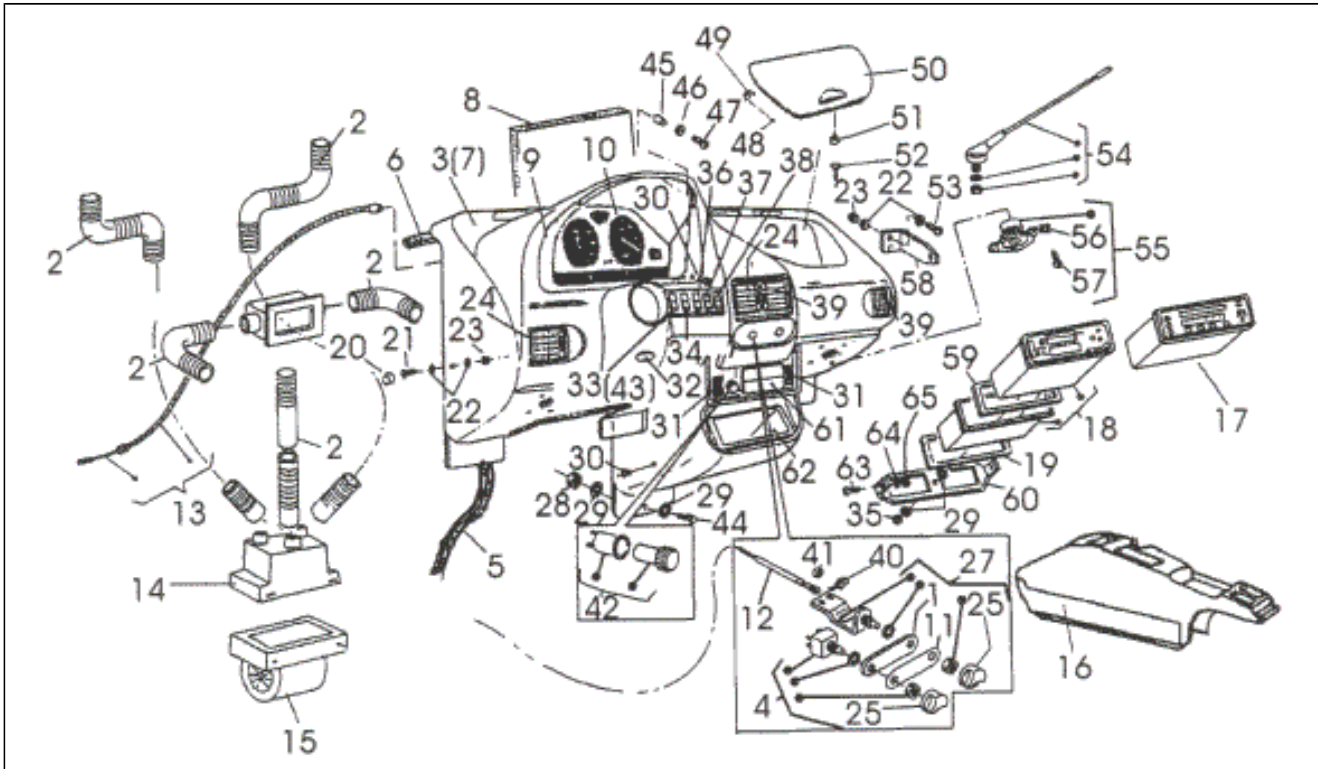

Assembly	Fahrgestell
Code	T25
Description	ARMATURENBRETT
Revision	1

Pos.	Code	Description	Q.ty	Variants
1	839212	Halter	1	
2	839031	Leitung	1	
3	838905	Instrumententafel	1	
4	838735	Schalter	1	
5	838917	Verkabelung	1	
6	839107	Dichtung	1	
7	839054	Instrumententafel	1	
8	839115	Schalldämpfer	1	
9	838882	Kranzgesims	1	
10	838699	Instrumententafel	1	
11	838849	Schild	1	
12	838890	Kabel	1	
13	838875	Obertragung	1	
14	839012	Gehäuse	1	
15	838741	Lüfter	1	
16	838887	Kurbelgehäuse	1	
17	838820	Autoradio	1	
18	838819	Autoradio	1	
19	838968	Dichtungs radio	1	
20	839233	Verschlussschraube	1	
21	839288	Schraube	1	
22	839166	Ausgleichscheibe	1	
23	839061	Mutter	1	
24	838694	Ausrichtbareluftduse	1	
25	838736	Griff	1	
26	839045	Verkabelung	1	
27	838734	Hebel	1	
28	839060	Mutter	1