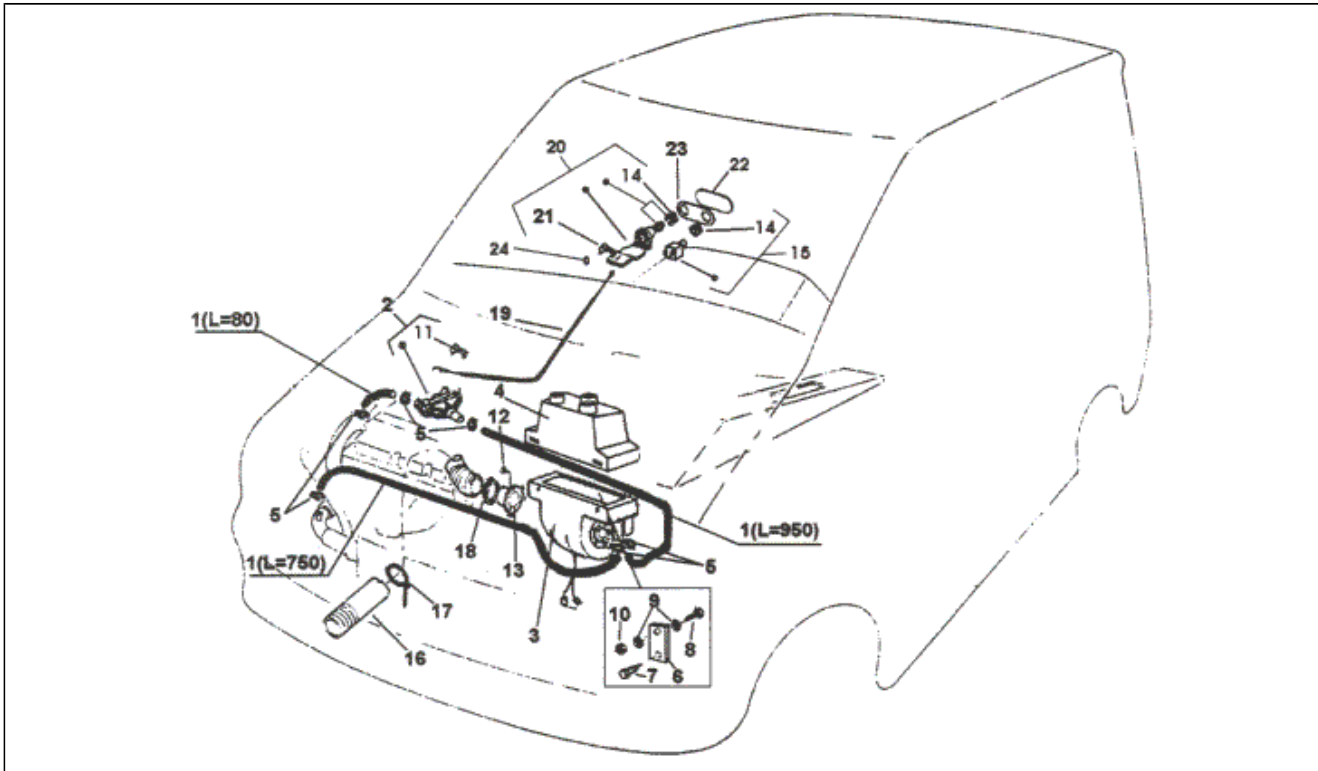

Assembly	Fahrgestell
Code	T19
Description	HEIZUNG
Revision	1

Pos.	Code	Description	Q.ty	Variants
1	839035	Leitung	1	
2	838739	Hahn	1	
3	838741	Lüfter	1	
4	839012	Gehäuse	1	
5	839086	Schelle	1	
6	839228	Halter	1	
7	839259	Schraube	1	
8	839289	Schraube	1	
9	839166	Ausgleichscheibe	1	
10	839061	Mutter	1	
11	839124	Feder	1	
12	839252	Schraube	1	
13	838912	Flansch	1	
14	838736	Griff	1	
15	838735	Schalter	1	
16	839032	Leitung	1	
17	839091	Schelle	1	
18	839088	Schelle	1	
19	838890	Kabel	1	
20	838734	Hebel	1	
21	838737	Feder	1	
22	838849	Schild	1	
23	839212	Halter	1	
24	839196	Starlock	1