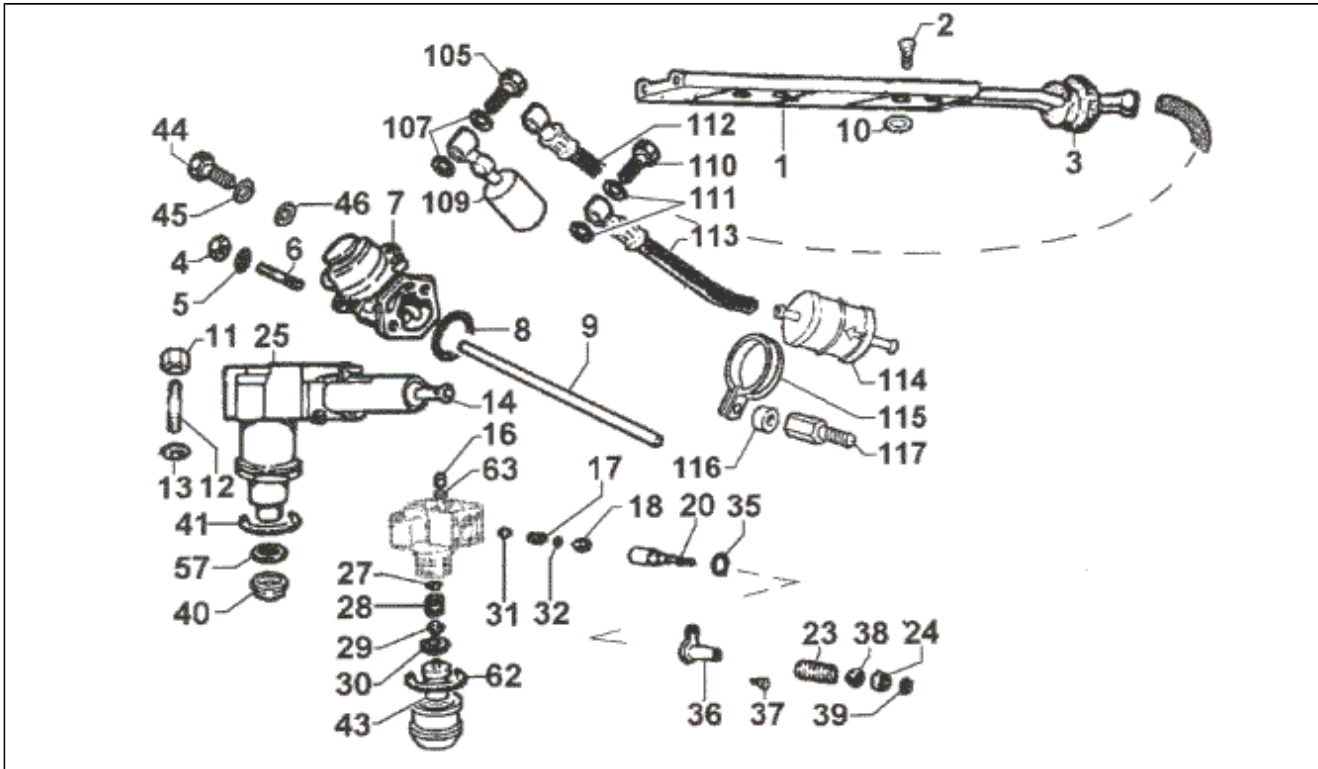

Assembly	Motor
Code	T7
Description	PUMPENDUSEN
Revision	1

Pos.	Code	Description	Q.ty	Variants
1	113435L	Kraftstoffforderschlauch	1	
2	493271	Befestigungsschraube leitungen	4	
3	493132	Dichtung versorgungsleitungen	1	
4	112271L	Mutter	2	
5	112281L	Ausgleichscheibe	2	
6	493180	Stiftschraube	2	
7	112275L	Kraftstoffpumpe	1	
8	493009	O-ring	1	
9	112277L	Klinke	1	
10	112891L	Dichtring	4	
11	493083	Mutter	4	
12	493181	Stiftschraube	4	
13	112281L	Ausgleichscheibe	4	
14	493030	Ventilstüssel	2	
16	493462	Sperrventil	2	
17	112285L	Einlassventilfeder	2	
18	493739	Druckventil	2	
20	493740	Pumpenrad	2	
23	112290L	Pumpenfeder	2	
24	112291L	Ventilstüssel	2	
25	112861L	Pumpendisen	2	
27	493210	Einstellscheibe	2	
27	493211	Einstellscheibe	2	
27	493212	Einstellscheibe	2	
27	493213	Einstellscheibe	2	
27	493214	Einstellscheibe	2	
27	493215	Einstellscheibe	2	
27	493216	Einstellscheibe	2