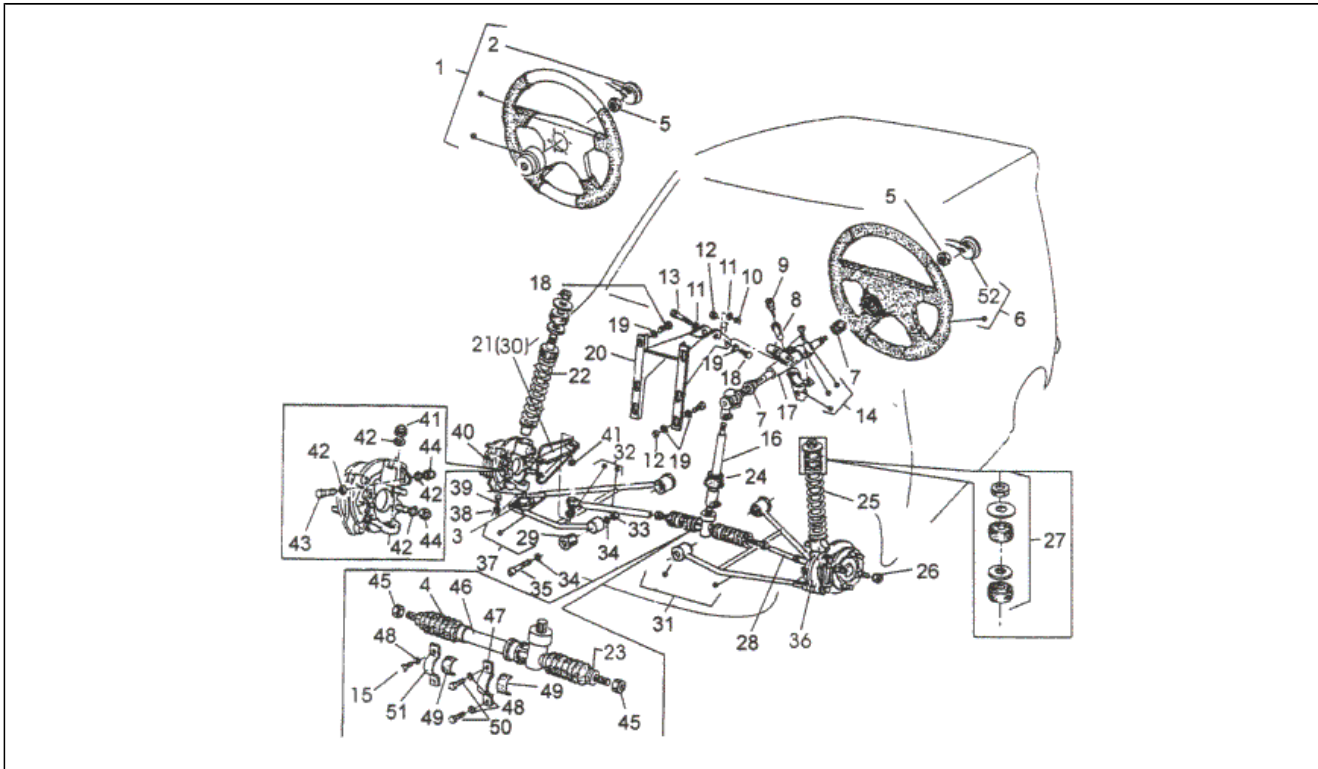

Assembly	Radaufhängungen
Code	T26
Description	VORNE FEDERUNG/LENKUNG
Revision	1

Pos.	Code	Description	Q.ty	Variants
29	838544	Schwingungsdämpfer	1	
30	838507	Halter gelenk links	1	
31	838825	Arm links	1	
32	838781	Gelenk	1	
33	839063	Mutter	1	
34	839164	Unterlegscheibe	1	
35	839277	Schraube	1	
36	838639	Nabe links	1	
37	838824	Arm recht	1	
38	838534	Ausgleichscheibe	1	
39	839288	Schraube	1	
40	838640	Nabe rechts	1	
41	839058	Mutter	1	
42	839163	Ausgleichscheibe	1	
43	839302	Schraube	1	
44	839062	Mutter	1	
45	839070	Mutter	1	
46	838786	Lenkgehäuse	1	
47	838985	Halter	1	
48	839161	Ausgleichscheibe	1	
49	839229	Fußmatte	1	
50	839292	Schraube	1	
51	839015	Halter	1	
52	838785	Knopf hupe	1