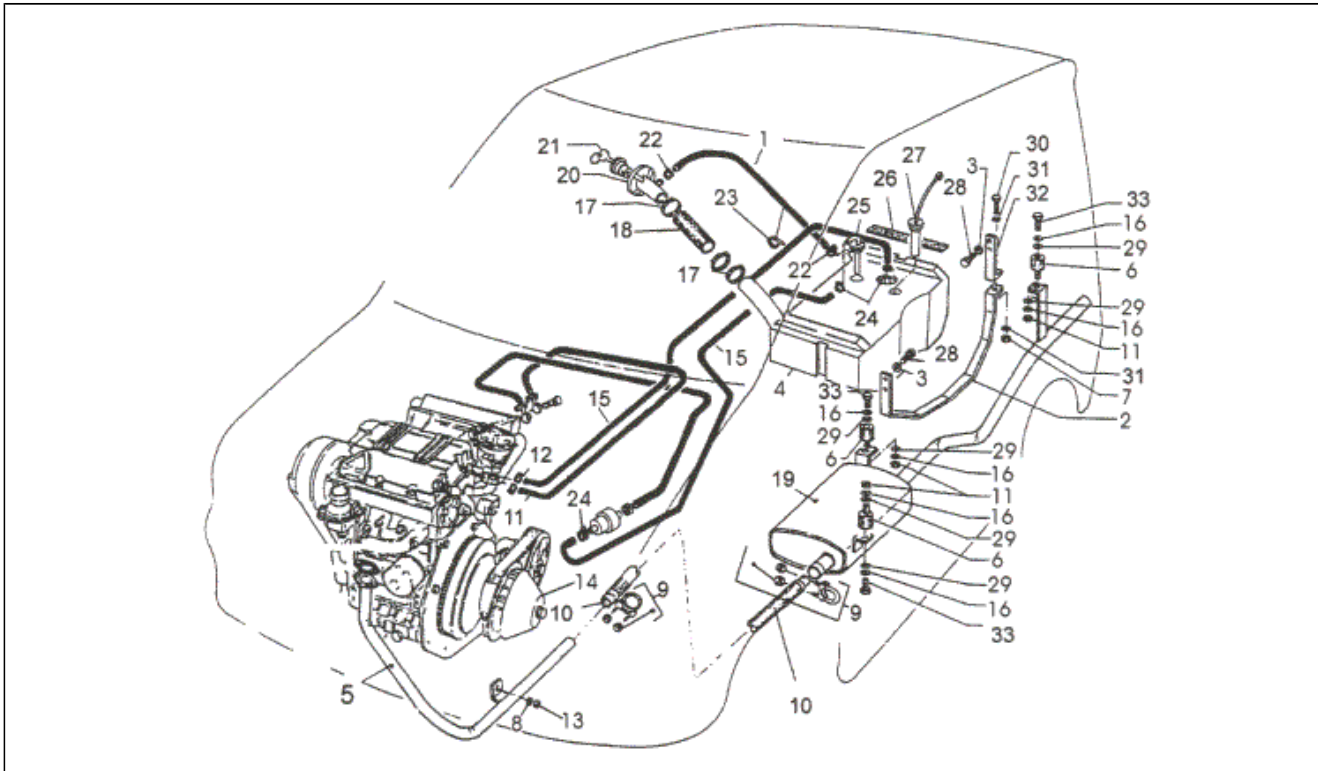

Assembly	Förderung
Code	T18
Description	KRAFTSOFF/AUSPUFFTOPF
Revision	1

Pos.	Code	Description	Q.ty	Variants
1	839034	Leitung	1	
2	838511	Band hinten	1	
3	839166	Ausgleichscheibe	1	
4	838931	Not available	1	
5	838512	Auspuffrohr	1	
6	838546	Schwingungsdämpfer	1	
7	839061	Mutter	1	
8	839164	Unterlegscheibe	1	
9	838550	Schelle	1	
10	838843	Rohr	1	
11	838533	Mutter	1	
12	839083	Schelle	1	
13	839057	Mutter	1	
14	838829	Wandlergruppe	1	
15	839033	Leitung	1	
16	839173	Ausgleichscheibe	1	
17	839088	Schelle	1	
18	838933	Hülse	1	
19	838518	Auspuffrohr	1	
20	838519	Duse	1	
21	838687	Verschluss	1	
22	839084	Schelle	1	
23	839089	Schelle	1	
24	839085	Schelle	1	
25	838698	Sonda	1	
26	839107	Dichtung	1	
27	838697	Sonda	1	
28	839288	Schraube	1