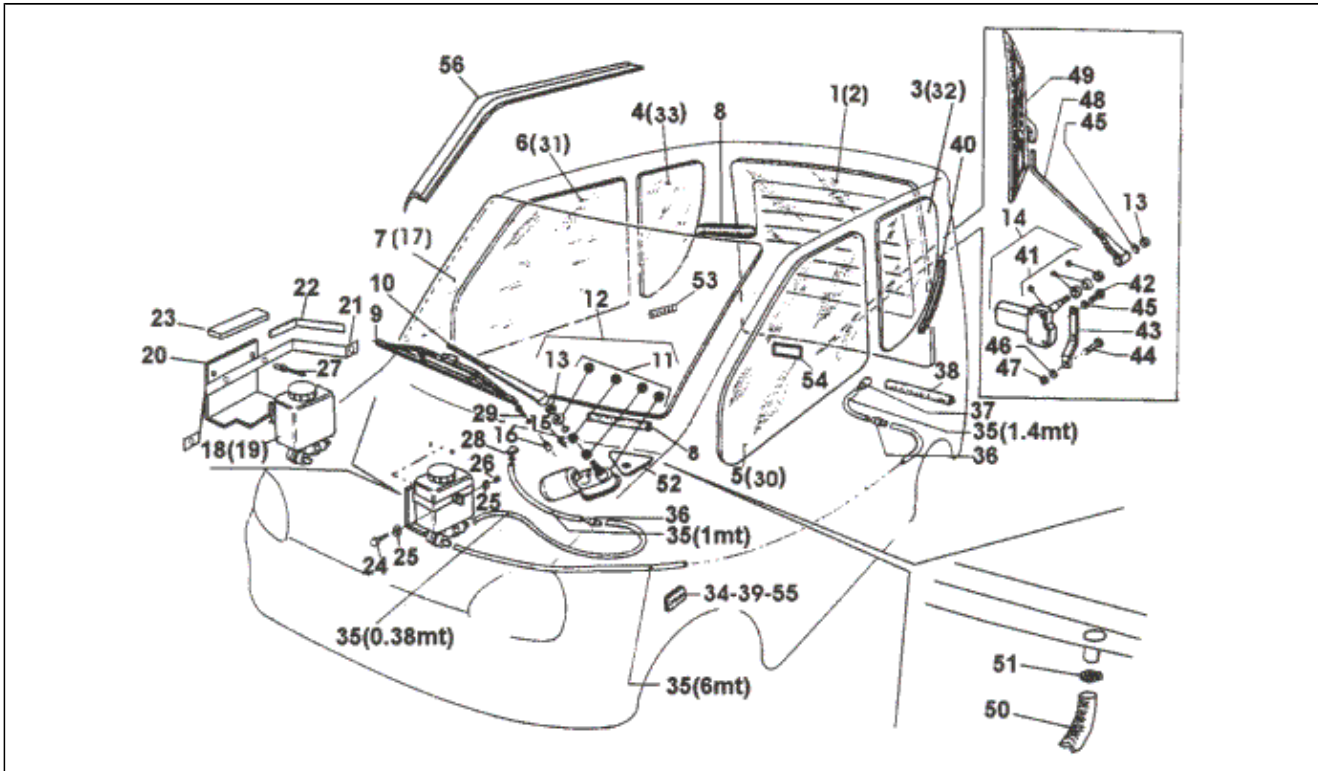

Assembly	Fahrgestell
Code	T37
Description	SCHEIBEN/SHEIBENWISCHER
Revision	1

Pos.	Code	Description	Q.ty	Variants
1	838868	Scheibe	1	
2	838874	Scheibe	1	
3	838863	Scheibe	1	
4	838864	Scheibe	1	
5	838865	Scheibe	1	
6	838866	Scheibe	1	
7	838867	Windschutzscheibe	1	
8	838892	Dichtung	1	
9	838679	Wischblatt	1	
10	838681	Wischarm	1	
11	839182	Dichtung set	1	
12	838680	Wischblatt motor	1	
13	838532	Mutter	1	
14	838682	Wischblatt motor	1	
15	839266	Schraube	1	
16	839077	Distanzscheibe	1	
17	838869	Windschutzscheibe	1	
18	838806	Wischertank	1	
19	838807	Wischertank	1	
20	839010	Halter	1	
21	839007	Schelle	1	
22	839105	Dichtung	1	
23	839107	Dichtung	1	
24	839283	Schraube	1	
25	839159	Ausgleichscheibe	1	
26	838805	Sprüher	1	
26	839059	Mutter	1	
27	839156	Kunststoffniet	1