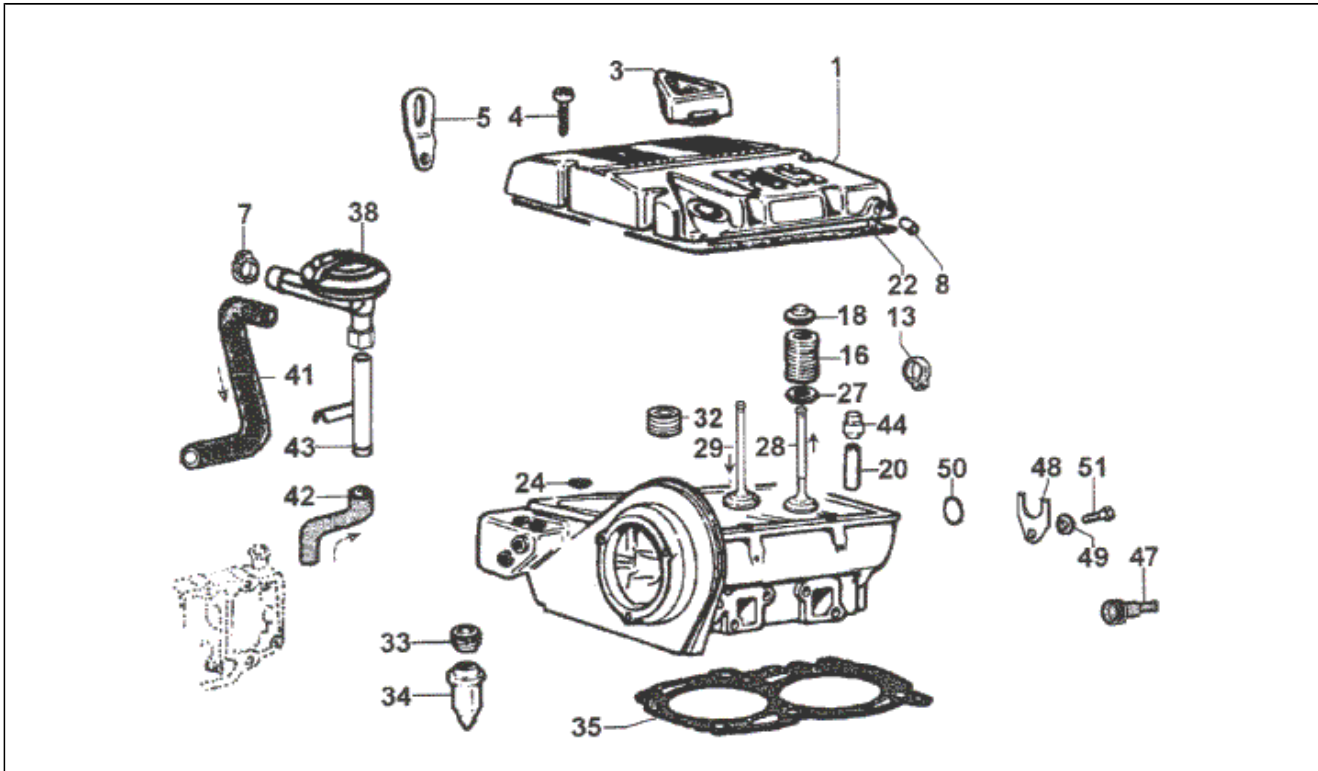

Assembly	Motor
Code	T11
Description	EINHEIT KOPF-VENTIL
Revision	1

Pos.	Code	Description	Q.ty	Variants
49	493196	Ausgleichscheibe	1	
50	112866L	O-Ring	1	
51	493151	Flammschutzscheibe	1