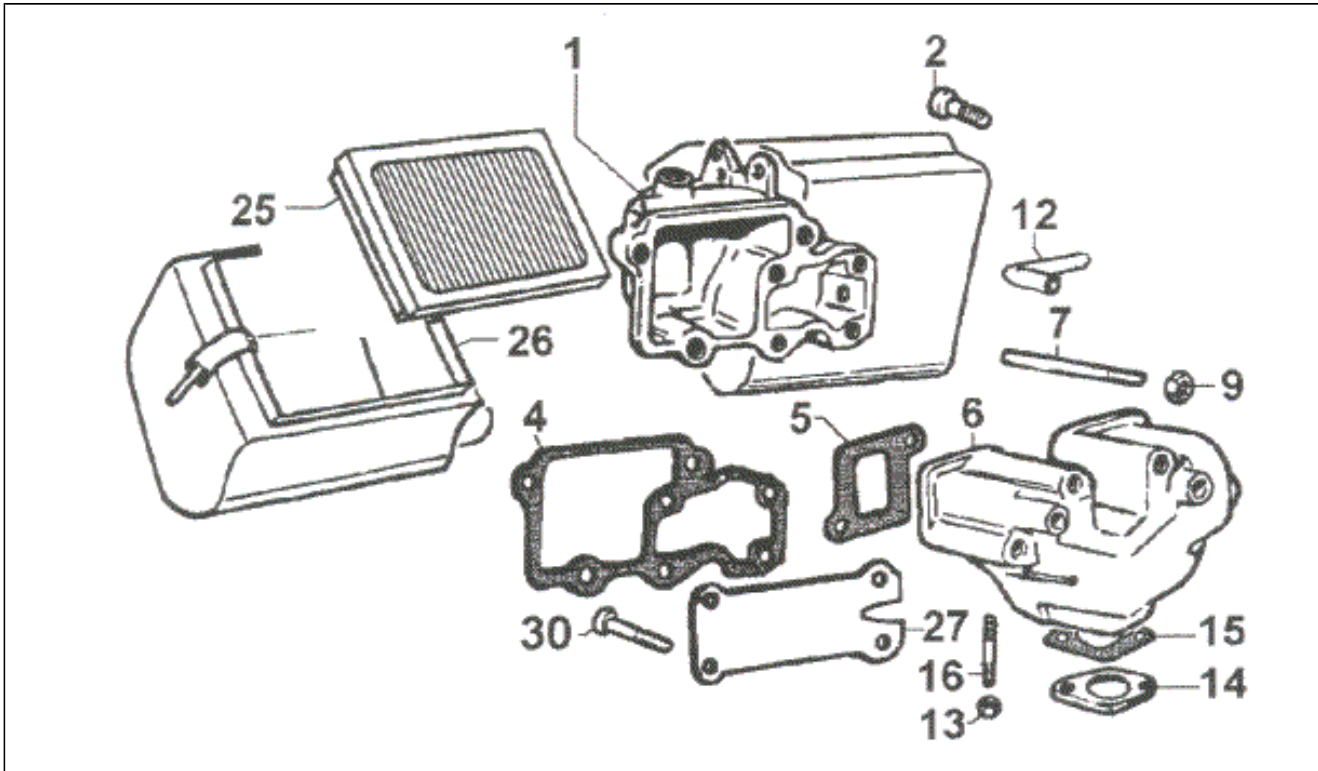

Assembly	Motor
Code	T2
Description	KRAFTSOFF/AUSPUFFTOPF
Revision	1

Pos.	Code	Description	Q.ty	Variants
1	493730	Luftfilterhalterhalterung	1	
2	111697L	Schraube	2	
4	493729	Ansaugsammlerdichtung	1	
5	493111	Dichtung abgaskrümmmer	2	
6	493179	Stiftschraube	1	
7	113158L	Stiftschraube	4	
9	112159L	Mutter	4	
12	112160L	Entlüftungsschlauch	1	
13	112159L	Mutter	2	
14	112162L	Flansch für Schalldämpfer	1	
15	113160L	Dichtung Auspuffrohr	1	
16	113159L	Stiftschraube	2	
25	112165L	Luftfiltereinsatz	1	
26	112166L	Deckel (schwungradseitiger Ehllass)	1	
27	112167L	Abdeckungsblech	1	
30	493269	Schraube	5