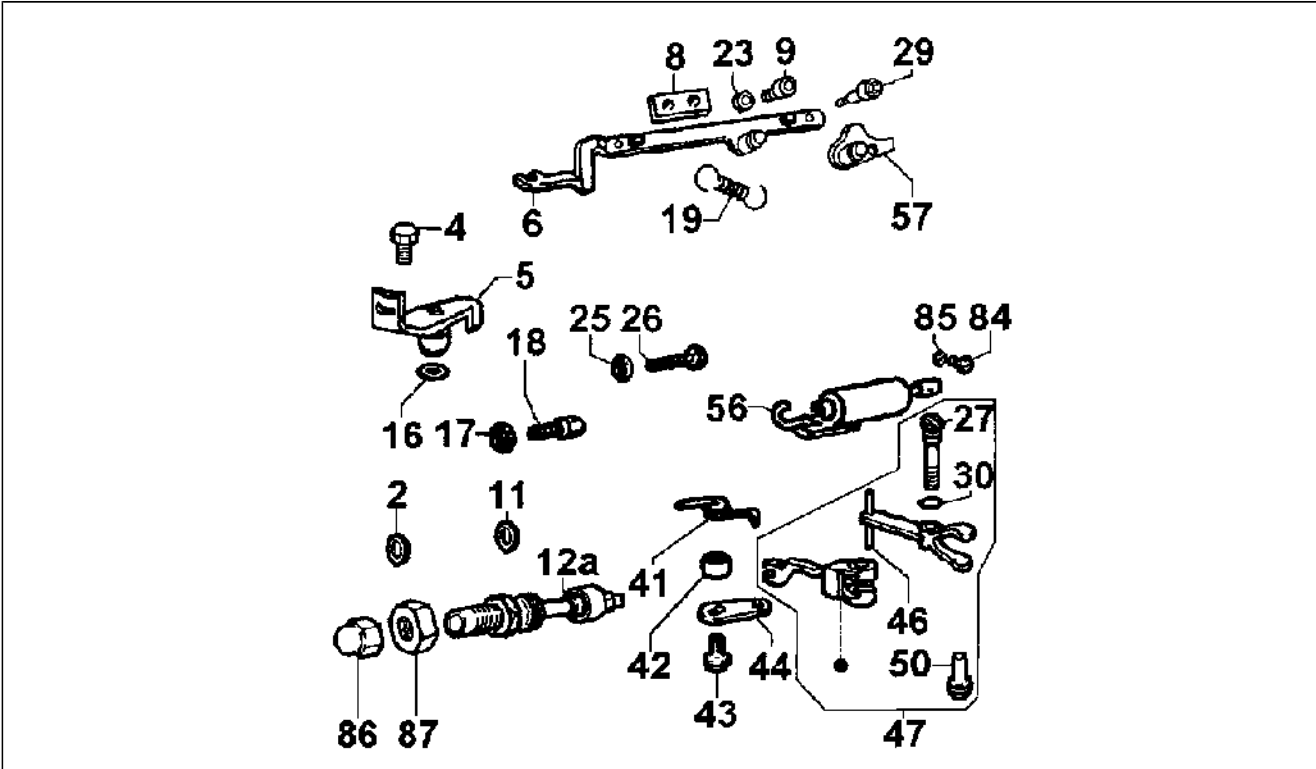

Assembly	Motor
Code	T10
Description	EINHEITREGLERUBERTRAGUNG
Revision	1

Pos.	Code	Description	Q.ty	Variants
86	493757	Hutmutter	1	
87	493758	Mutter	1	
-12	493753	Mehrmengenschraube	1