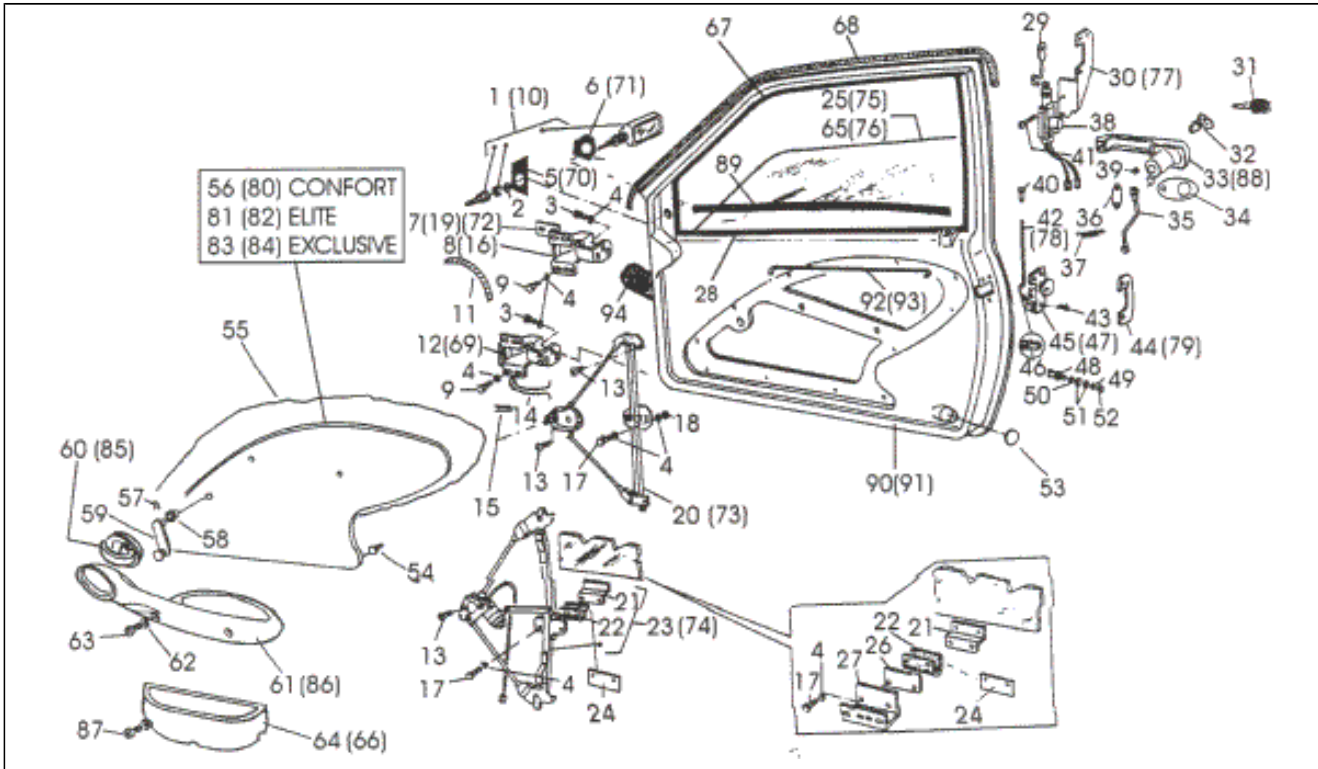

Assembly	Fahrgestell
Code	T24
Description	TUR
Revision	1

Pos.	Code	Description	Q.ty	Variants
1	838760	Ruckspiegeltrager links	1	
2	839193	Scheibe	1	
3	839290	Schraube	1	
4	839166	Ausgleichscheibe	1	
5	838852	Schild	1	
6	838851	Schild	1	
7	839189	Scheibe	1	
8	838515	Scharnier links	1	
9	839292	Schraube	1	
10	838761	Ruckspiegeltrager rechts	1	
11	839100	Schutzhuelse	1	
12	838513	Scharnier links	1	
13	839270	Schraube	1	
14	838957	Feder	1	
15	839126	Aussemblendesupport	1	
16	838516	Scharnier rechts	1	
17	839288	Schraube	1	
18	839061	Mutter	1	
19	839190	Scheibe	1	
20	838716	LH WINDOW REGULATOR	1	
21	838971	Halter	1	
22	838678	Gummi	1	
23	838808	Scheibenheber links	1	
24	838883	Halter	1	
25	838872	Scheibe	1	
26	839187	Scheibe	1	
27	839000	Halter	1	
28	838894	Dichtung	1