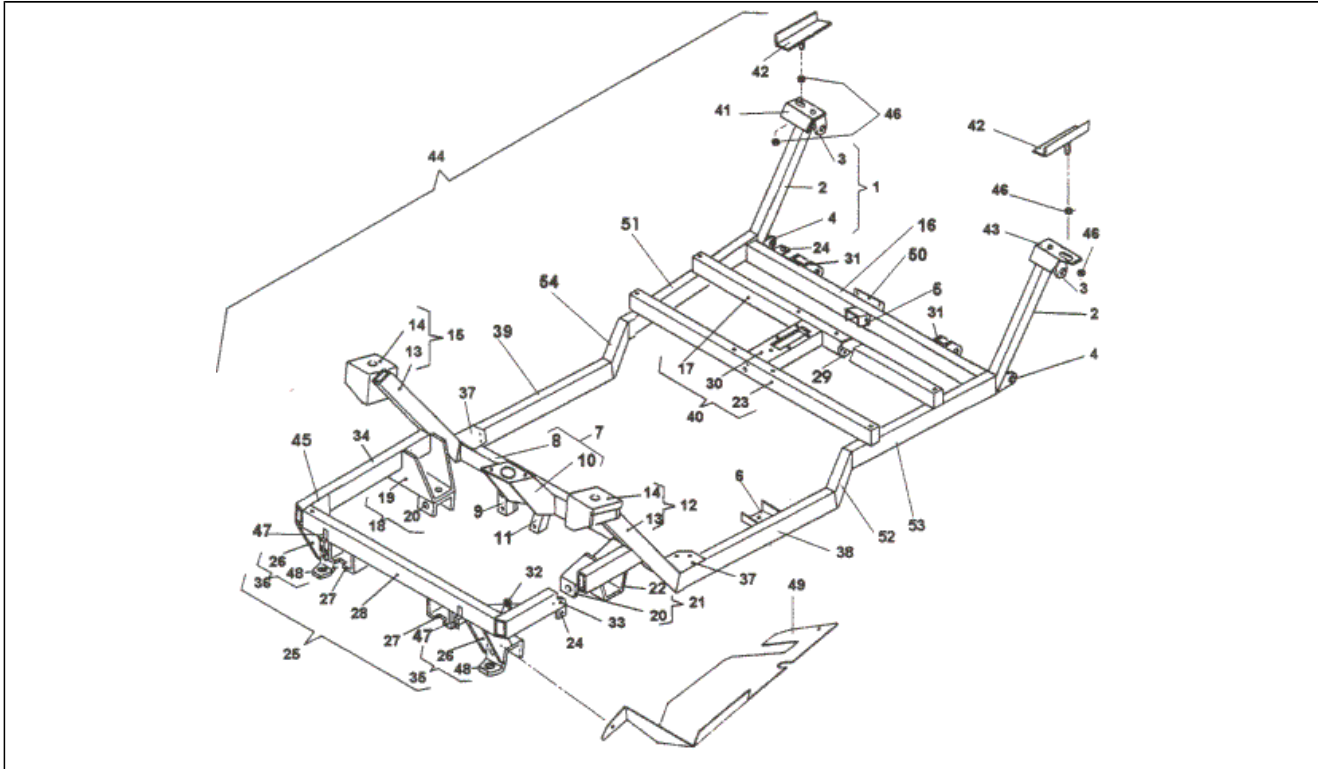

Assembly	Fahrgestell
Code	T21
Description	FAHRGESTELL
Revision	1

Pos.	Code	Description	Q.ty	Variants
29	839227	Halter	1	
30	839215	Halter	1	
31	839209	Halter	1	
32	839199	Halter	1	
33	839238	Leitung	1	
34	839237	Leitung	1	
35	839206	Halter	1	
36	839205	Halter	1	
37	839154	Stütze	1	
38	839245	Leitung	1	
39	839244	Leitung	1	
40	839224	Halter	1	
41	839138	Platte	1	
42	839028	Karosseriekdrper halter	1	
43	839137	Platte	1	
44	838520	Rahmen	1	
45	839135	Platte	1	
46	839065	Mutter	1	
47	839221	Halter	1	
48	839200	Halter	1	
49	839013	Schutzstück	1	
50	839094	Dichtungs kabel	1	
51	839242	Rohr	1	
52	839241	Leitung	1	
53	839243	Leitung	1	
54	839240	Leitung	1