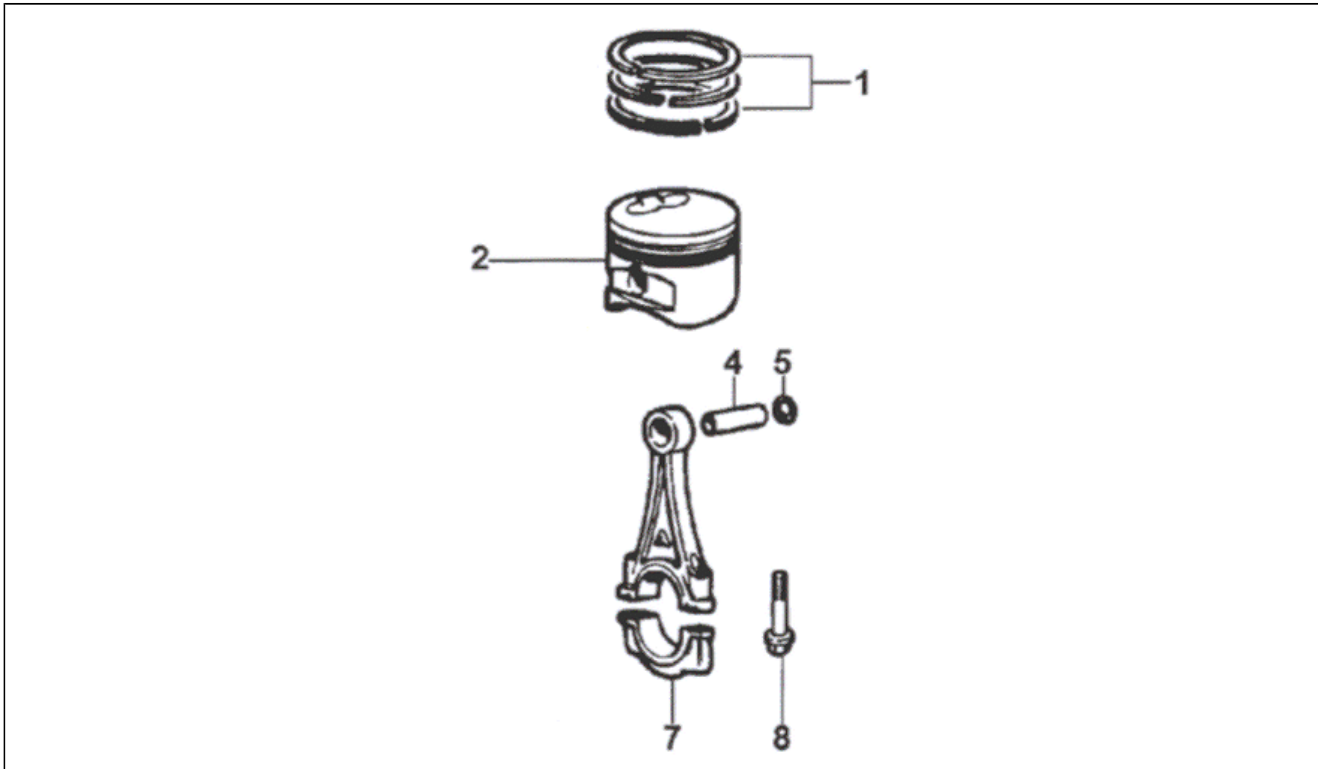

Assembly	Motor
Code	T3
Description	KOLBENGRUPPE
Revision	1

Pos.	Code	Description	Q.ty	Variants
1	493041	Dichtringsatz	2	
1	493042	Dichtringsatz	2	
1	493207	Dichtringsatz	2	
2	112174L	Kolben	2	
2	112175L	Kolben	2	
2	112489L	Kolben	2	
4	493479	Bolzen	2	
5	493478	Seeger-ring	4	
7	112186L	Pleuelstange	2	
7	112910L	Pleuelstange	2	
7	112911L	Pleuelstange	2	
8	493050	Mutterschraube	4