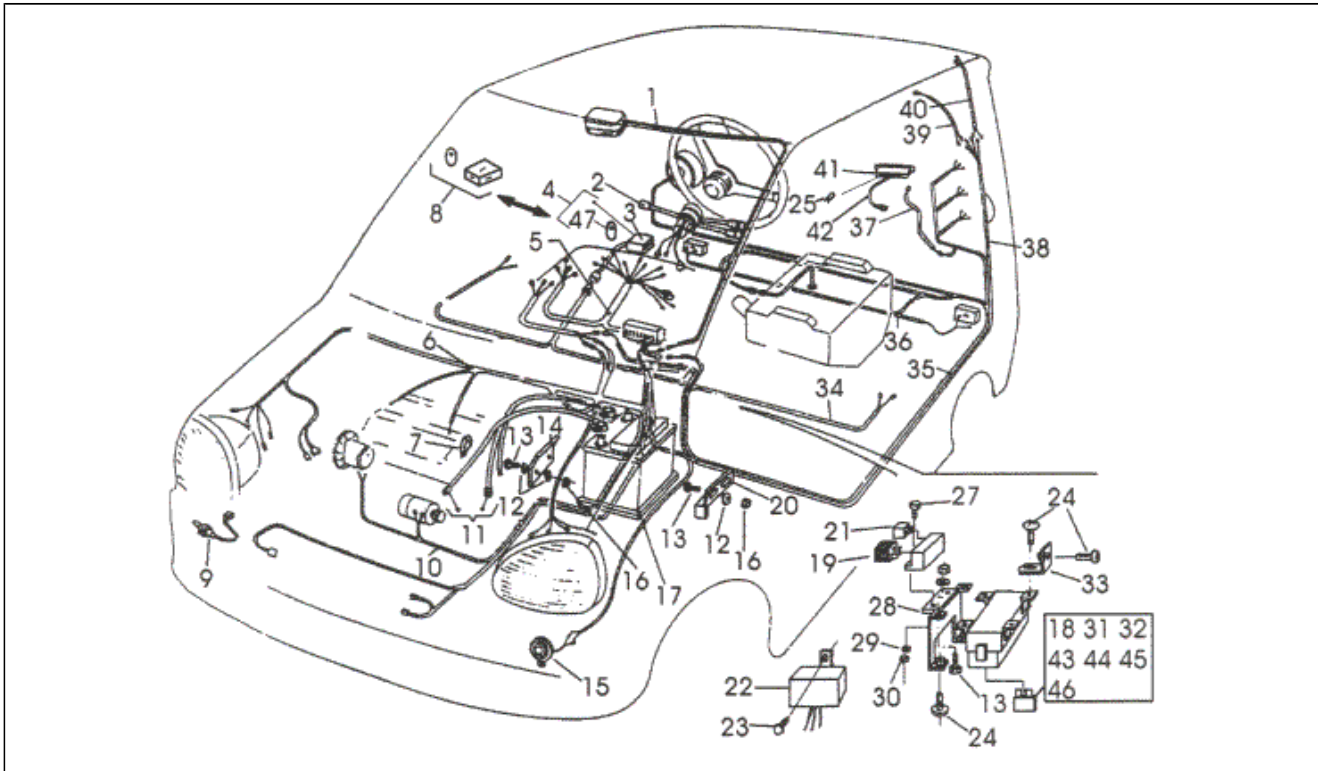

<b>Assembly</b>	Elektrische Anlage
<b>Code</b>	T36
<b>Description</b>	ELECTRISCHE ANLAGE
<b>Revision</b>	1

Pos.	Code	Description	Q.ty	Variants
29	839172	Unterlegscheibe	1	
30	839071	Mutter	1	
31	839097	Sicherung 30a	1	
32	838570	Sicherung 5a	1	
33	839005	Halter links	1	
34	838950	Verkabelung	1	
35	838947	Verkabelung	1	
36	838906	Verkabelung	1	
37	838930	Verkabelung	1	
38	838908	Verkabelung	1	
39	838910	Verkabelung	1	
40	838909	Verkabelung	1	
41	838725	Leuchtfeuer-bremse	1	
42	839047	Verkabelung	1	
43	838574	Sicherung 7,5a	1	
44	839096	Sicherung 10a	1	
45	838571	Sicherung 15a	1	
46	838572	Sicherung 20a	1	
47	838814	Fernbedienung	1	