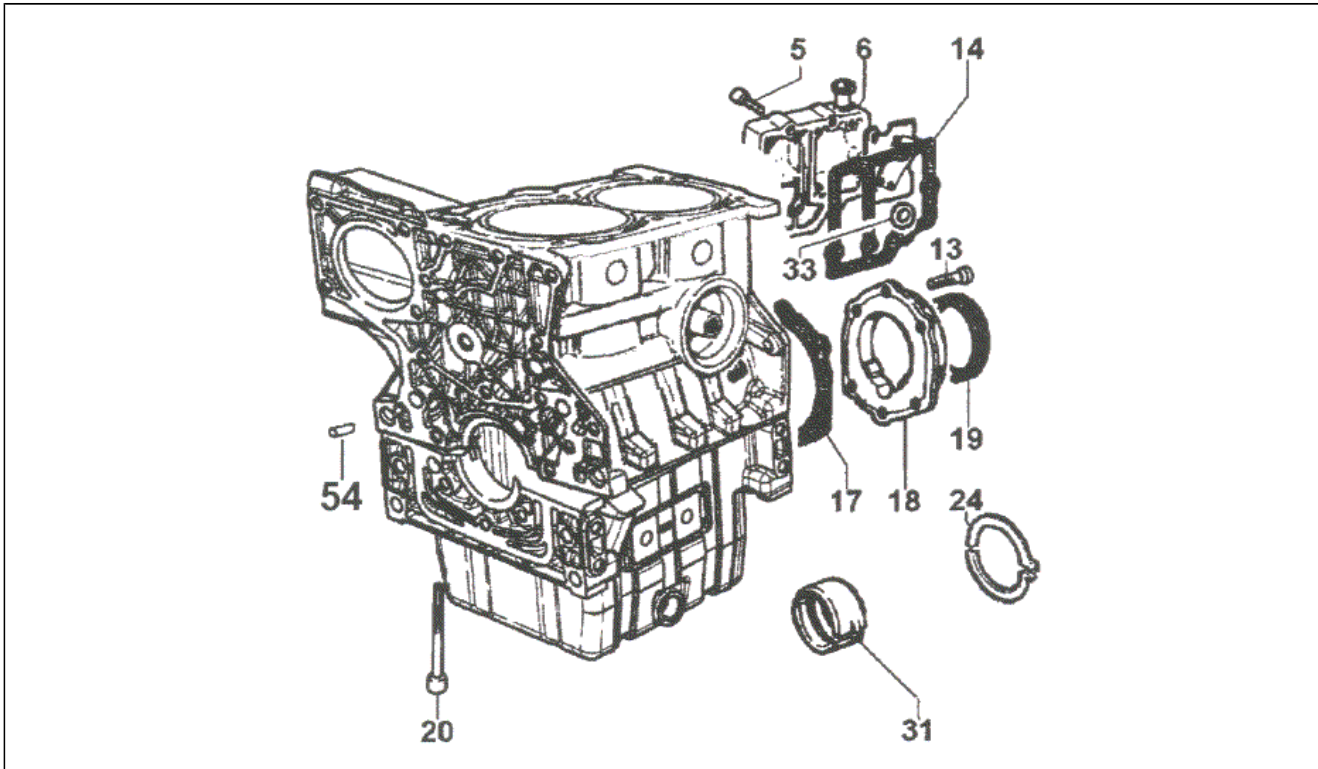

Assembly	Motor
Code	T6
Description	OLDEKANTER
Revision	1

Pos.	Code	Description	Q.ty	Variants
5	493734	Schraube	6	
6	493735	Dekanterdeckel	1	
13	493262	Schraube	6	
14	493736	Dichtung	1	
17	493737	Dichtung	1	
18	493100	Flansch	1	
19	113168L	Ring	1	
20	493282	Befestigungsschrauben träger	4	
24	493024	Druckscheibe	2	
24	493025	Druckring	2	
24	493026	Druckscheibe	2	
31	113170L	Lager - 0.50	2	
31	493036	Tragerlager	2	
31	493037	Tragerlager	2	
33	493738	O-Ring	1	
54	493226	Stift	1