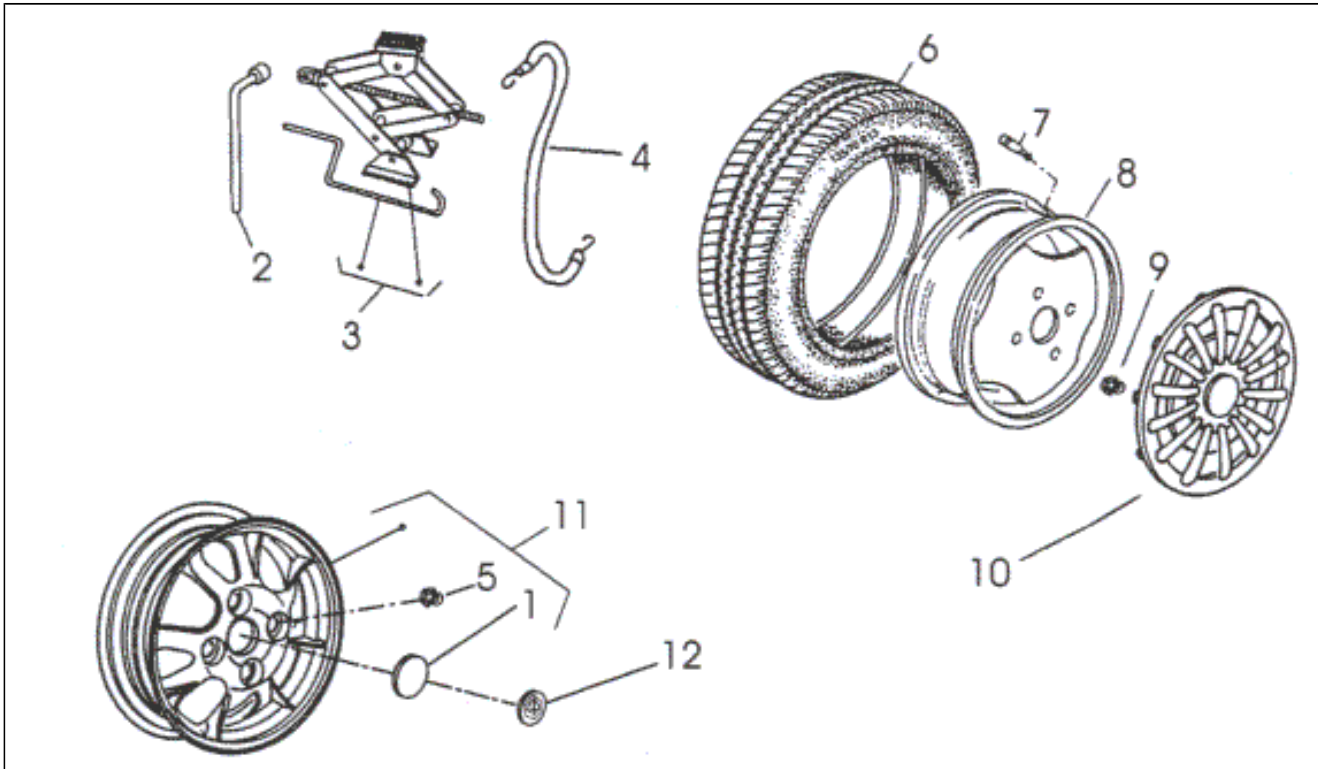

Assembly	Radaufhängungen
Code	T33
Description	RAD/WERKZEUG
Revision	1

Pos.	Code	Description	Q.ty	Variants
1	838551	Verschluss	1	
2	838776	Schlüssel	1	
3	838777	Cric	1	
4	838775	Elastic	1	
5	838530	Mutter set	1	
6	838779	Reifen	1	
7	838815	Ventil	1	
8	838903	Radfelge	1	
9	838588	Mutter	1	
10	838941	Felgekappe	1	
11	838942	Radfelge	1	
12	838854	Schild	1