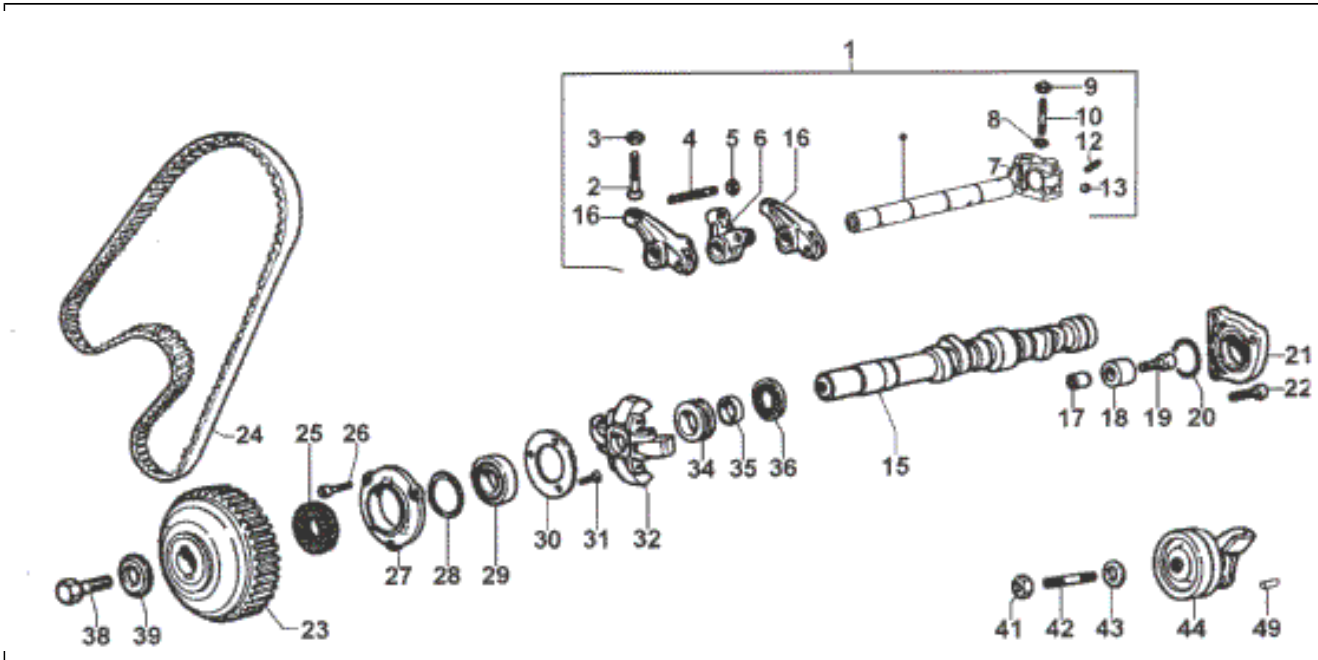

Assembly	Motor
Code	T5
Description	EINHEIT KIPPEBELHALTER
Revision	1

Pos.	Code	Description	Q.ty	Variants
35	493035	Buchse Birnenfassung	1	
36	493077	Lager	1	
38	493283	Schraube	1	
39	113208L	Ausgleichscheibe	1	
41	493084	Mutter	1	
42	112493L	Stiftschraube	1	
43	493181	Stiftschraube	1	
44	493105	Riemenspanner	1	
49	493226	Stift	1