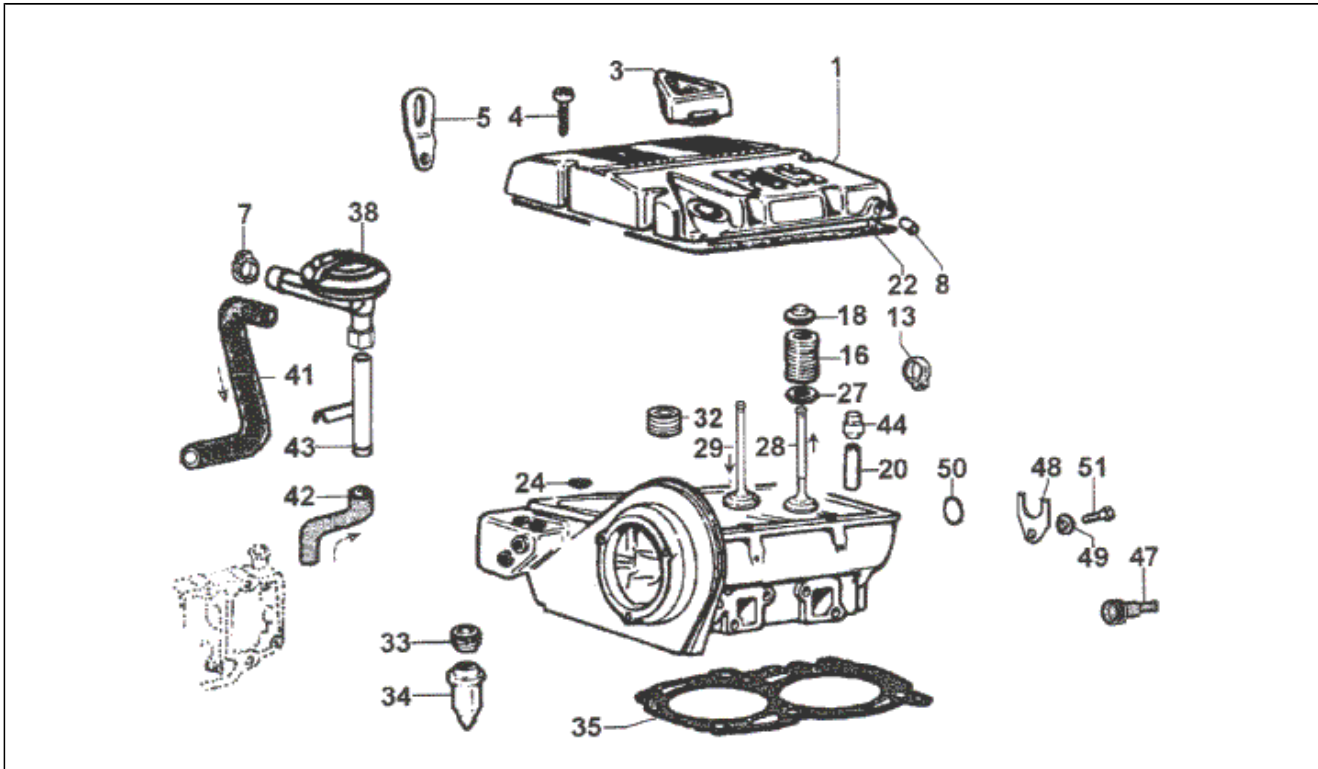

Assembly	Motor
Code	T11
Description	EINHEIT KOPF-VENTIL
Revision	1

Pos.	Code	Description	Q.ty	Variants
1	112437L	Kiphebelgehäuse	1	
3	112439L	Oleinfülldeckel	1	
4	112218L	Schraube	10	
5	493328	Hebeose	2	
7	566789	Schelle	4	
8	493759	Verschlußschraube	1	
16	112446L	Ventilfeder	4	
18	493161	Federteller mit kegelstück	4	
20	493134	Ventilführung	4	
20	493135	Ventilführung	4	
22	493760	Dichtung	1	
24	493199	Ausgleichscheibe	6	
27	493200	Ausgleichscheibe	4	
28	493761	Auslassventil	2	
29	493762	Einlaßventil	2	
32	493763	Verschlußschraube	1	
33	493106	Nutmutter vorkammer	2	
34	112460L	Vorkammer	2	
35	112461L	Zylinderkopfdichtung (Keine Kerben oder	1	
35	112462L	Zylinderkopfdichtung (IKerbe Oder Bohrung)	1	
35	112463L	Zylinderkopfdichtung (2 Kerben oder agujeros)	1	
38	493258	Begrenzungsventil	1	
41	493764	Zwischenstück	1	
42	112468L	Zwischenstück	1	
43	112469L	Zwischenstück	1	
44	493118	Dichtung	4	
47	113214L	Flansch	1	
48	112865L	Dichtfeder	1