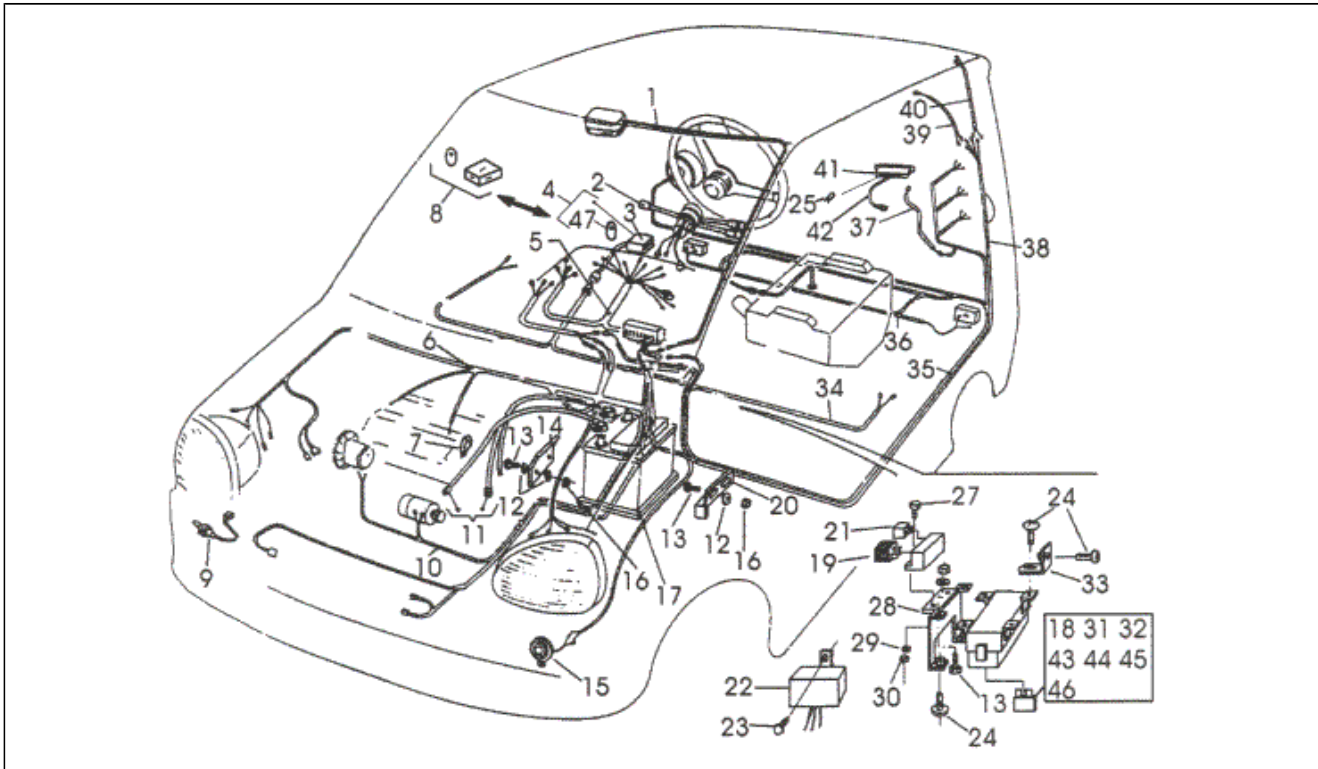

Assembly	Elektrische Anlage
Code	T36
Description	ELECTRISCHE ANLAGE
Revision	1

Pos.	Code	Description	Q.ty	Variants
1	838907	Verkabelung	1	
2	838733	Lichtschalter	1	
3	838813	Steuergerät	1	
4	838811	Zentralturschliesser	1	
5	838917	Verkabelung	1	
6	838929	Verkabelung	1	
7	839093	Dichtungs kabel	1	
8	839043	Diebstahischutz	1	
9	838700	Sonda	1	
10	838948	Verkabelung	1	
11	838949	Verkabelung	1	
12	839166	Ausgleichscheibe	1	
13	839289	Schraube	1	
14	838967	Dichtungs batterie	1	
15	838732	Hupe	1	
16	839061	Mutter	1	
17	600697M	Batterie	1	
18	838573	Sicherung 25a	1	
19	838576	Relais blinkgeber	1	
20	838970	Dichtungs batterie	1	
21	838577	Relais	1	
22	839153	Relais	1	
23	839262	Schraube	1	
24	839258	Schraube	1	
25	839122	Lampen	1	
26	839045	Verkabelung	1	
27	839282	Schraube	1	
28	839004	Halter rechts	1