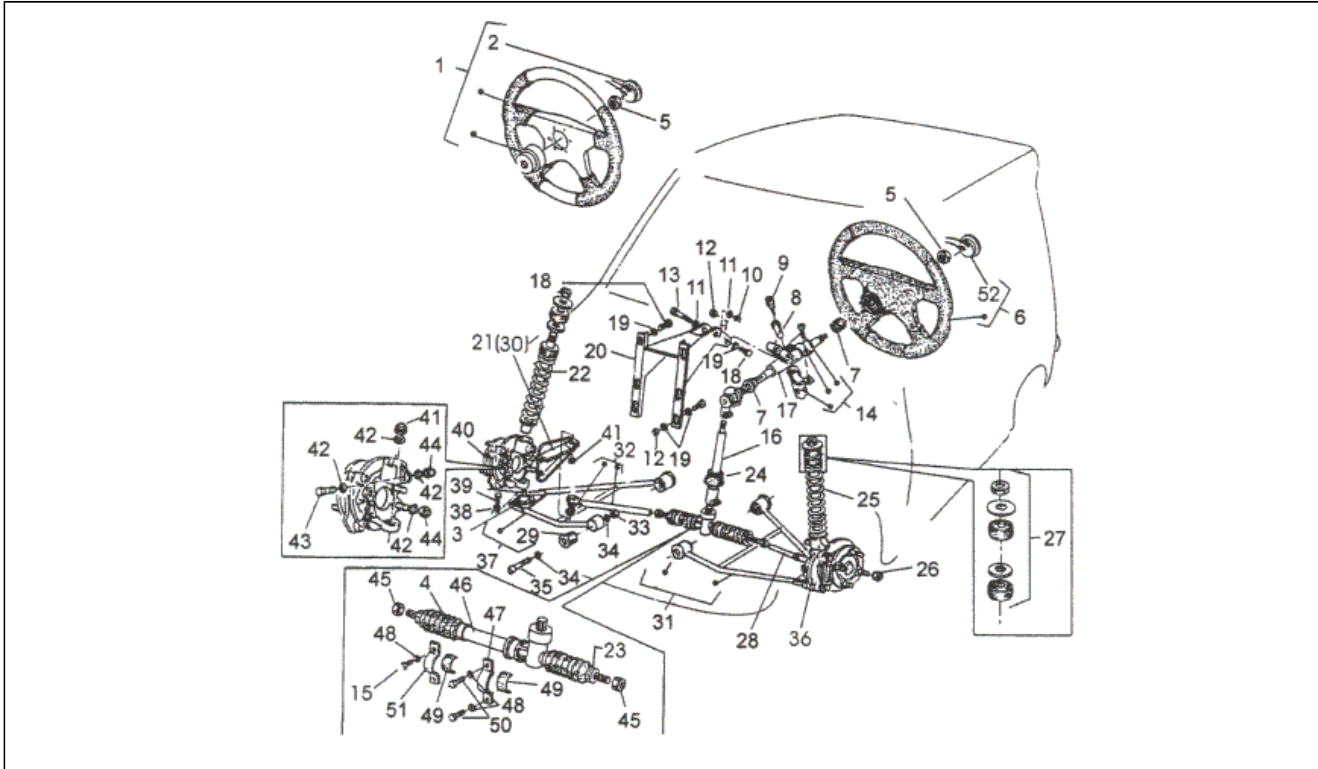

Assembly	Radaufhängungen
Code	T26
Description	VORNE FEDERUNG/LENKUNG
Revision	1

Pos.	Code	Description	Q.ty	Variants
1	838783	Lenkrad	1	
2	839149	Knopf hupe	1	
3	838780	Gelenk	1	
4	839186	Balg	1	
5	839067	Mutter	1	
6	838784	Lenkrad	1	
7	839055	Lager	1	
8	838696	Schloss	1	
9	839053	Schlüssel	1	
10	838533	Mutter	1	
11	839162	Unterlegscheibe	1	
12	839061	Mutter	1	
13	839299	Schraube	1	
14	838695	Steuernbloc	1	
15	839290	Schraube	1	
16	838517	Lenkungssauleteil	1	
17	838826	Lenkrad halter	1	
18	839289	Schraube	1	
19	839166	Ausgleichscheibe	1	
20	838986	Halter	1	
21	838506	Halter gelenk links	1	
22	838744	Stossdampfer vorne recht	1	
23	839185	Balg	1	
24	838674	Balg	1	
25	838743	Stossdampfer vorne links	1	
26	838588	Mutter	1	
27	838549	Schwingungsdampfer	1	
28	838782	Gelenk	1