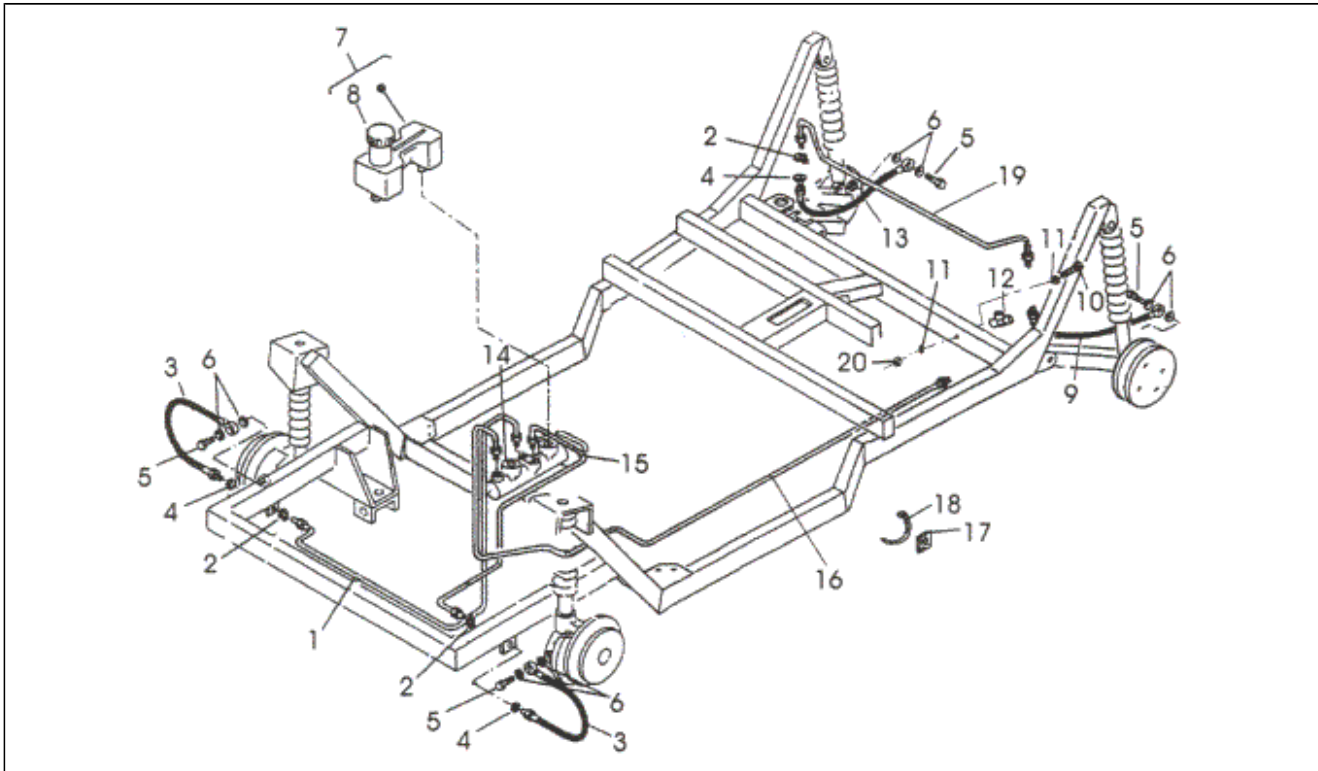

Assembly	Radaufhängungen
Code	T31
Description	BREMS
Revision	1

Pos.	Code	Description	Q.ty	Variants
1	838705	Not available	1	
2	838691	Kleine Feder	1	
3	838704	Bremsschlauch	1	
4	839177	Ausgleichscheibe	1	
5	838706	Schraube	1	
6	839178	Ausgleichscheibe	1	
7	839180	Ölbehälter	1	
8	838789	Verschlusschraube	1	
9	838707	Bremsschlauch	1	
10	839298	Schraube	1	
11	839166	Ausgleichscheibe	1	
12	838692	Anschluß	1	
13	838710	Bremsschlauch	1	
14	838778	Bremspumpe	1	
15	838708	Not available	1	
16	838713	Getriebe	1	
17	839213	Federklammer	1	
18	839090	Schelle	1	
19	838709	Not available	1	
20	839061	Mutter	1