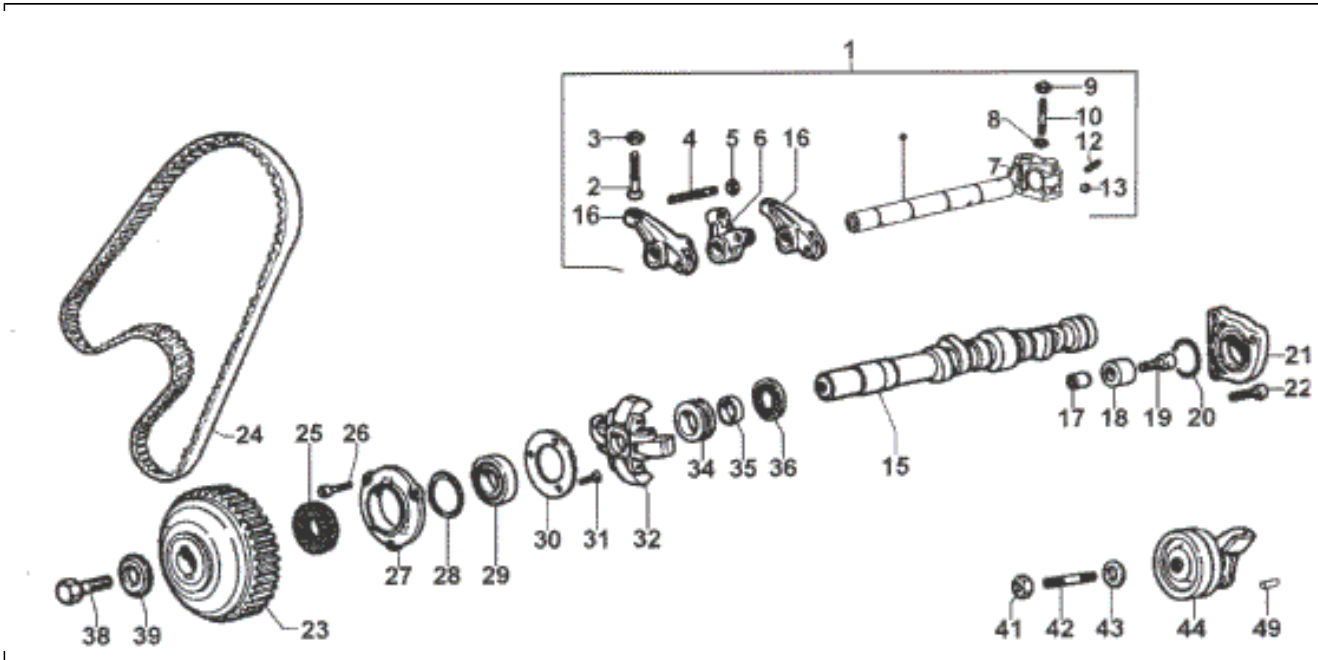

Assembly	Motor
Code	T5
Description	EINHEIT KIPPHEBELHALTER
Revision	1

Pos.	Code	Description	Q.ty	Variants
1	112197L	Kiphebelbaugruppe	1	
2	113192L	Regelschraube	4	
3	493082	Mutter	4	
4	493285	Einstellschrauben einspritzpumpe	2	
5	493085	Mutter	2	
6	493034	Schwinghebel einspritzpumpe	2	
7	493233	Befestigung schwinghebelzapfen	3	
8	493199	Ausgleichscheibe	3	
9	493084	Mutter	3	
10	493182	Stiftschraube	3	
12	493225	Stift	1	
13	113196L	Verschlusschraube	2	
15	112938L	Nockenwelle	1	
16	493033	Schwinghebel einlaß auslaß	2	
17	493059	Bezugsbuchse	1	
18	112214L	Exzenter	1	
19	112215L	Schraube	1	
20	493013	O-ring	1	
21	112217L	Flansch	1	
22	112218L	Schraube	3	
23	493187	Verteilerscheibe	1	
24	112879L	Steuerriemens	1	
25	112203L	Ölschutzring	1	
25	493019	Ölschutzring	1	
26	493262	Schraube	3	
27	493074	Deckel für regler	1	
28	493018	O-ring	1	
29	493076	Lager	1	
30	493156	Platte	1	
31	493279	Schraube	3	
32	493733	Träger (min-max Fliehkraftregler)	1	
34	493144	Muffe regler	1