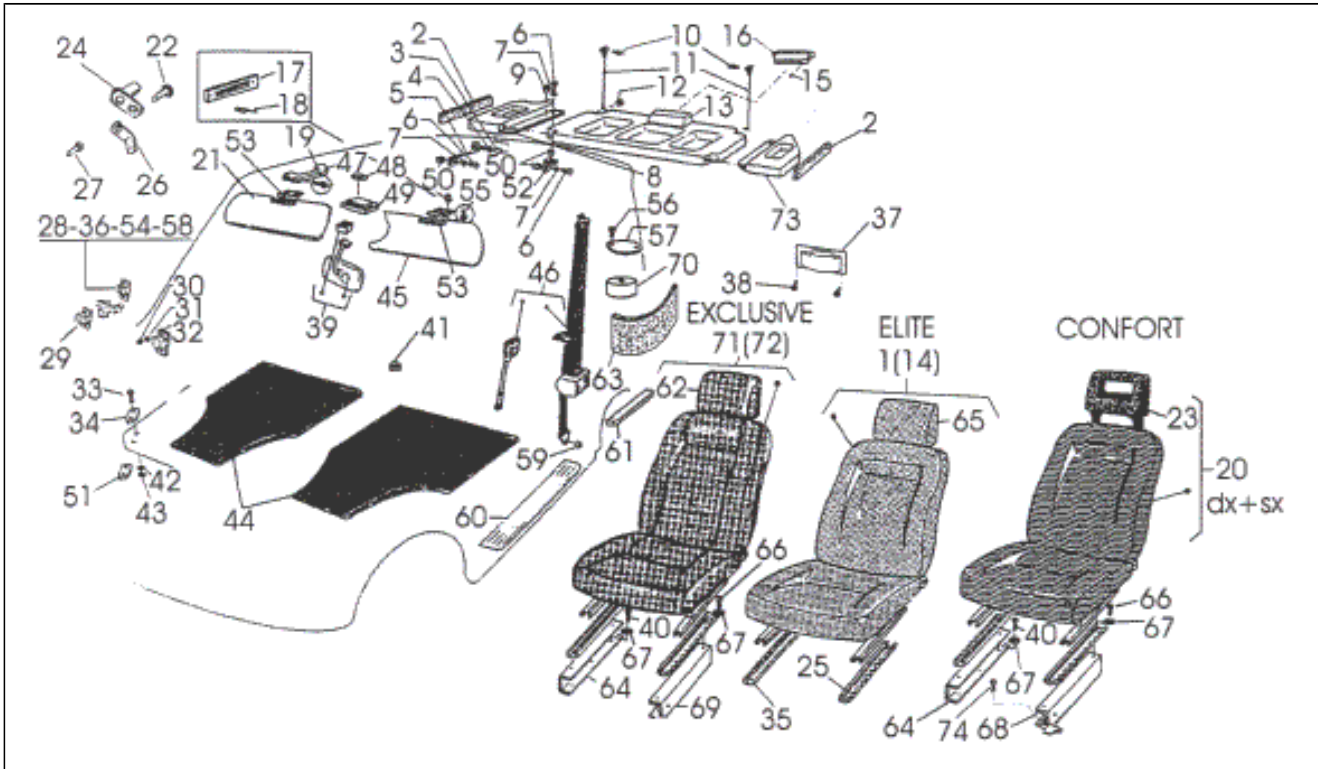

Assembly	Fahrgestell
Code	T34
Description	INNERTRIM
Revision	1

Pos.	Code	Description	Q.ty	Variants
1	838766	Sitz links	1	
2	839107	Dichtung	1	
3	839249	Leitung	1	
4	839197	Starlock	1	
5	838995	Halter	1	
6	839305	Schraube	1	
7	839174	Ausgleichscheibe	1	
8	838880	Gepackversteck links	1	
9	839231	Verschlußschraube	1	
10	838676	Verschlußschraube	1	
11	838677	Seil gepackversteck	1	
12	839179	Umschlag	1	
13	838928	Gepackversteck	1	
14	838765	Sitz recht	1	
15	839122	Lampen	1	
16	838725	Leuchtfeuer-bremse	1	
17	839044	Ausrichtbare luftduse	1	
18	839158	Kunststoffniet	1	
19	839259	Schraube	1	
20	838767	Sitz sx / dx	1	
20	839372	Sitz recht	1	
20	839373	Sitz links	1	
21	838769	Sonnenblende rechts	1	
22	839254	Schraube	1	
23	839141	Sitzkopfsutze	1	
24	838668	Schalter	1	
25	839111	Linke fuhrung	1	
26	839092	Faston	1