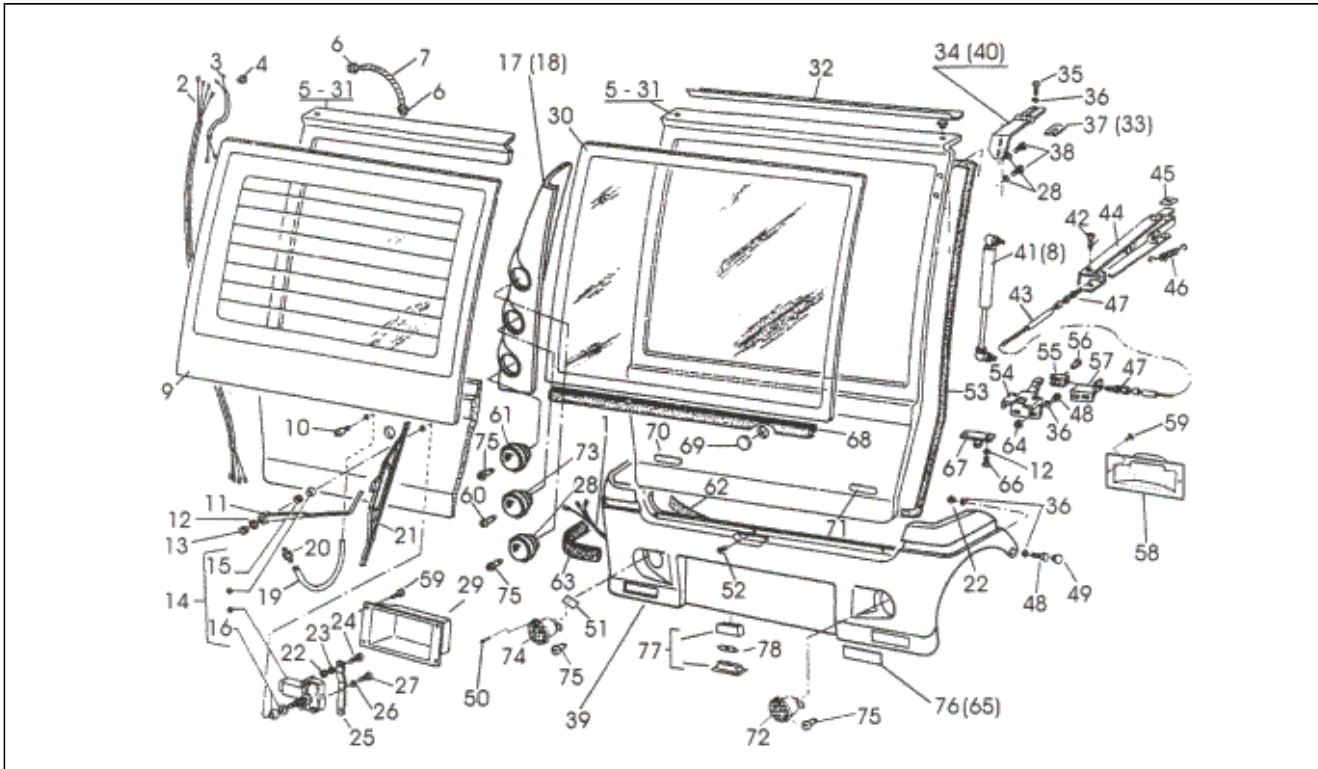

Assembly	Fahrgestell
Code	T23
Description	HECKKLAPPE/HINTERE
Revision	1

Pos.	Code	Description	Q.ty	Variants
57	838993	Dichtungs kabel	1	
58	838885	Kurbelgehäuse	1	
59	838554	Verschlußschraube	1	
60	838558	Lampen	1	
61	838729	Licht hintern	1	
62	839106	Dichtung	1	
63	838822	Schutzstück	1	
64	839077	Distanzscheibe	1	
65	838727	Rückstrahler recht	1	
66	838524	Schraube	1	
67	838509	Gegenklinke klappe	1	
68	838893	Dichtung	1	
69	838854	Schild	1	
70	838857	Schild	1	
71	838856	Schildchen	1	
72	838723	Leuchtfeuer rückseitiger marz	1	
73	838728	Licht hintern	1	
74	838724	Nebelschlussleuchte post.	1	
75	838559	Lampen	1	
76	838726	Rückstrahler links	1	
77	838722	Kennzeichenleuchte	1	
78	838556	Lampen	1