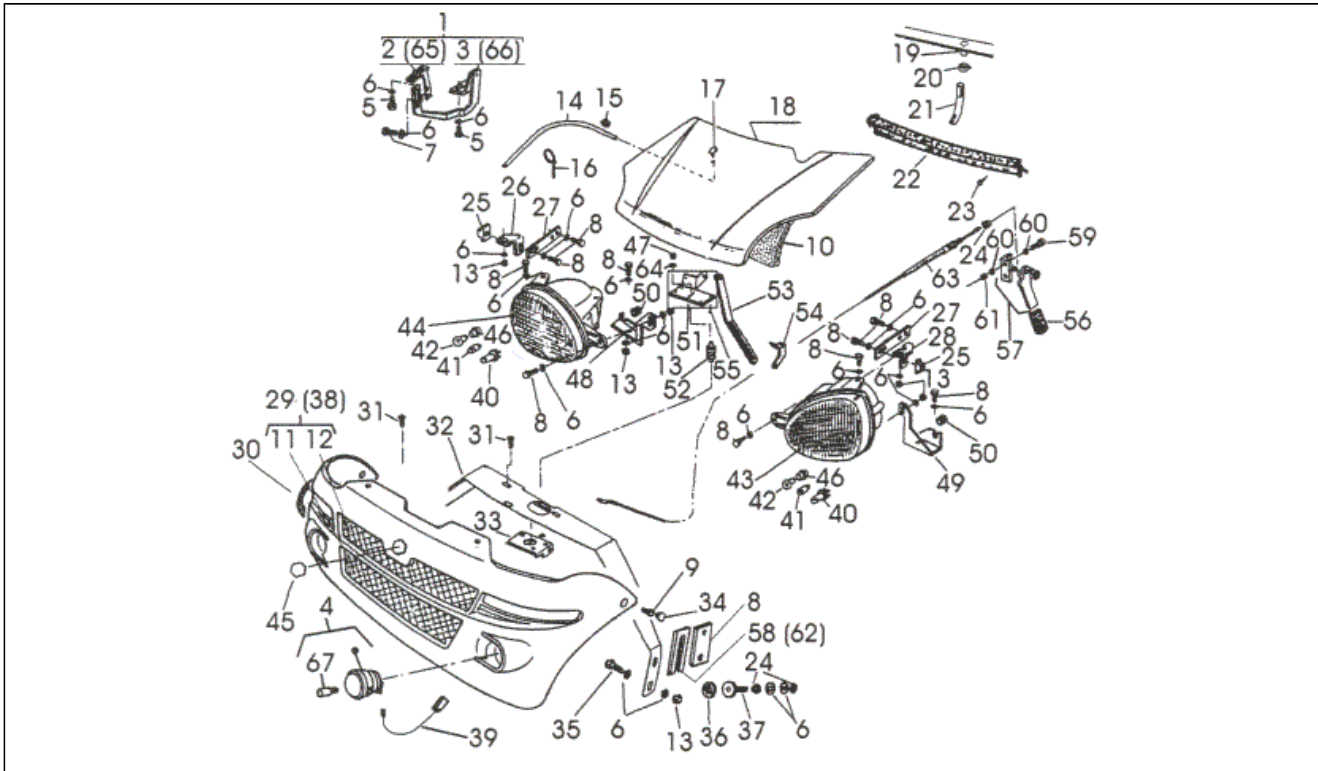

Assembly	Fahrgestell
Code	T22
Description	MOTORHAUBE/VORNESTOSSSTANGE
Revision	1

Pos.	Code	Description	Q.ty	Variants
29	838952	Sturzbügel	1	
30	838821	Schutzstück	1	
31	839271	Schraube	1	
32	839001	Halter	1	
33	838748	Kofferraumschloss	1	
34	839232	Verschlußschraube	1	
35	839291	Schraube	1	
36	838951	Sturzbügel	1	
36	839119	Schalldämpfer	1	
37	838974	Gegenklinke	1	
39	839046	Verkabelung	1	
40	838561	Lampen	1	
41	838557	Lampen	1	
42	838559	Lampen	1	
43	838720	Licht vorne links	1	
44	838719	Licht vorne rechts	1	
45	838855	Schild	1	
46	838721	Lampenhalter	1	
47	838532	Mutter	1	
48	839009	Abblendhalter rech	1	
49	839008	Abblendhalter	1	
50	839130	Kabeldurchgang	1	
51	839021	Stütze	1	
52	838749	Gegenklinke	1	
53	839026	Halter	1	
54	839027	Halter stange	1	
55	839156	Kunststoffniet	1	
56	838794	Griff	1