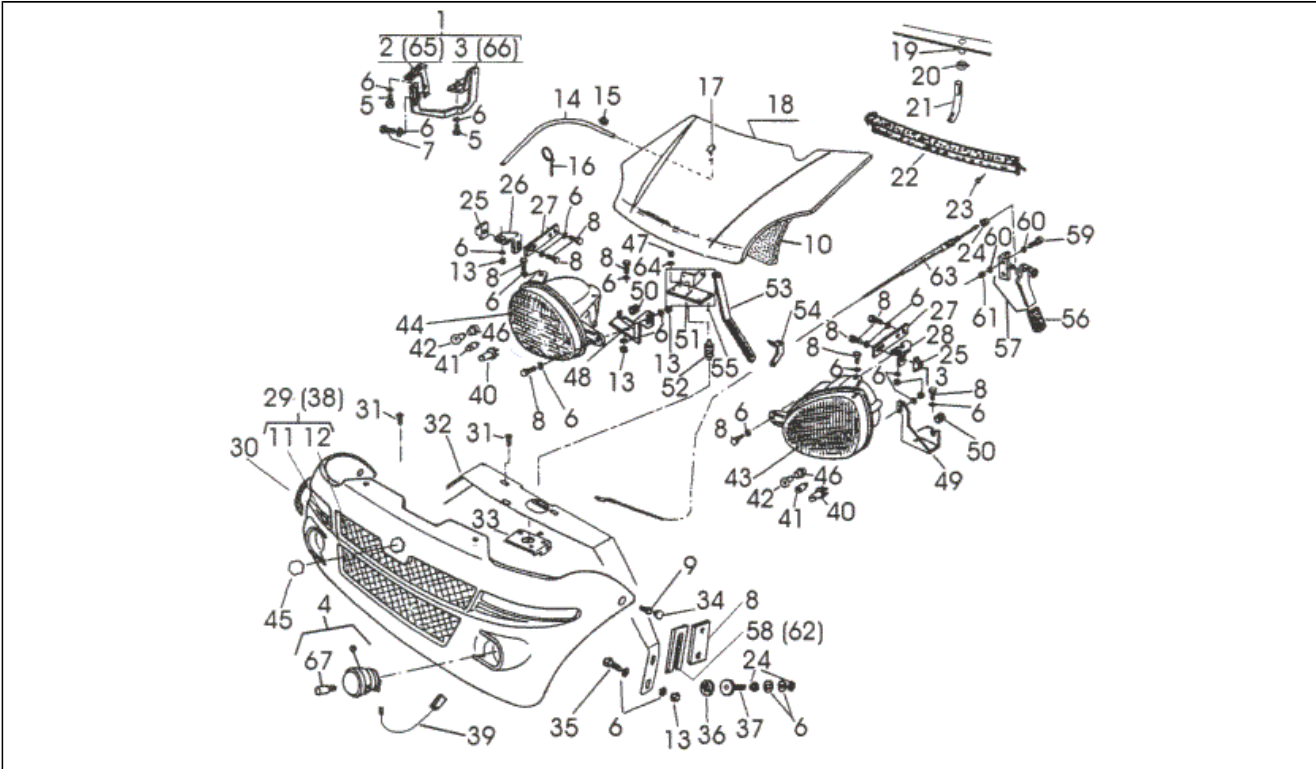

Assembly	Fahrgestell
Code	T22
Description	MOTORHAUBE/VORNESTOSSSTANGE
Revision	1

Pos.	Code	Description	Q.ty	Variants
57	838508	Kofferraumhebel	1	
58	839194	Scheibe	1	
59	839286	Schraube	1	
60	839160	Ausgleichscheibe	1	
61	839060	Mutter	1	
62	839192	Scheibe	1	
63	838888	Kabel	1	
64	839168	Unterlegscheibe	1	
65	839023	Scharnier rechts	1	
66	838839	Scharnier rechts	1	
67	838560	Lampen	1