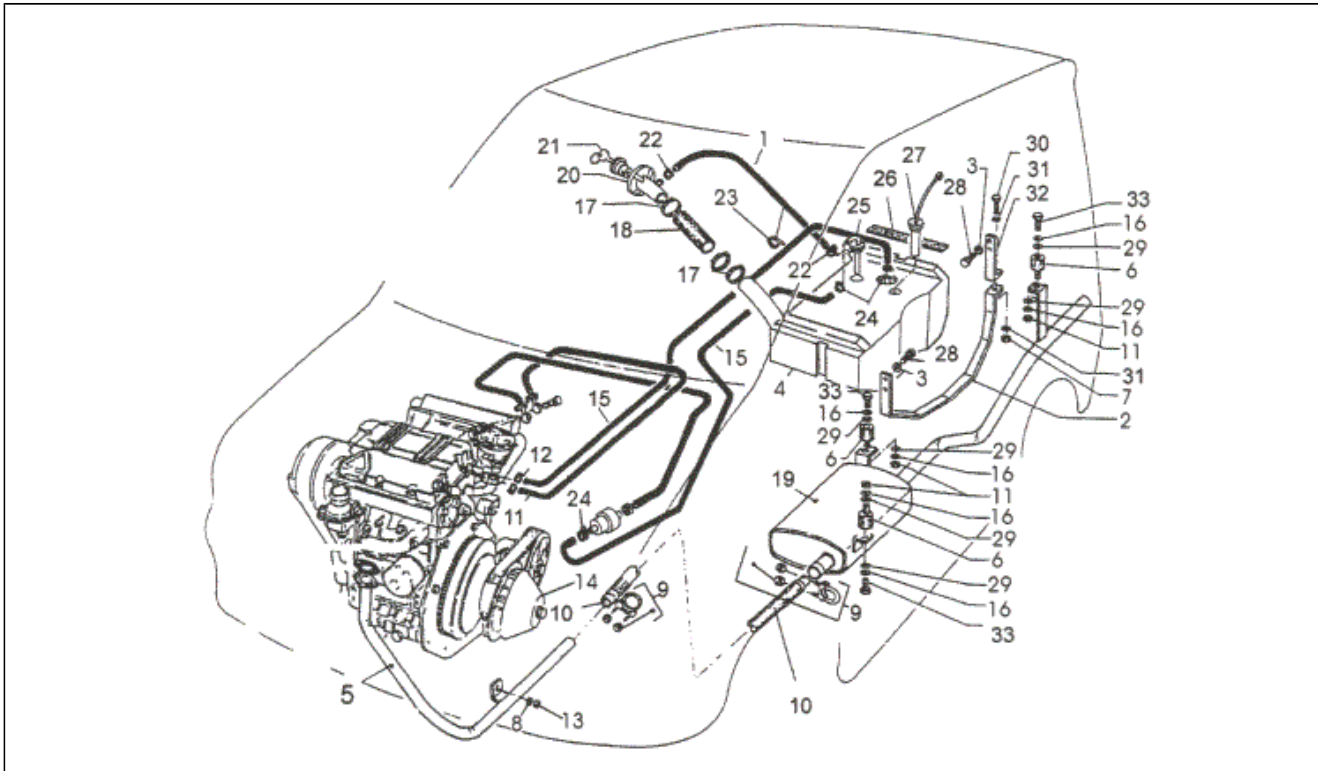

Assembly	Förderung
Code	T18
Description	KRAFTSOFF/AUSPUFFTOPF
Revision	1

Pos.	Code	Description	Q.ty	Variants
29	839162	Unterlegscheibe	1	
30	839292	Schraube	1	
31	839161	Ausgleichscheibe	1	
32	838510	Band vorne	1	
33	838524	Schraube	1