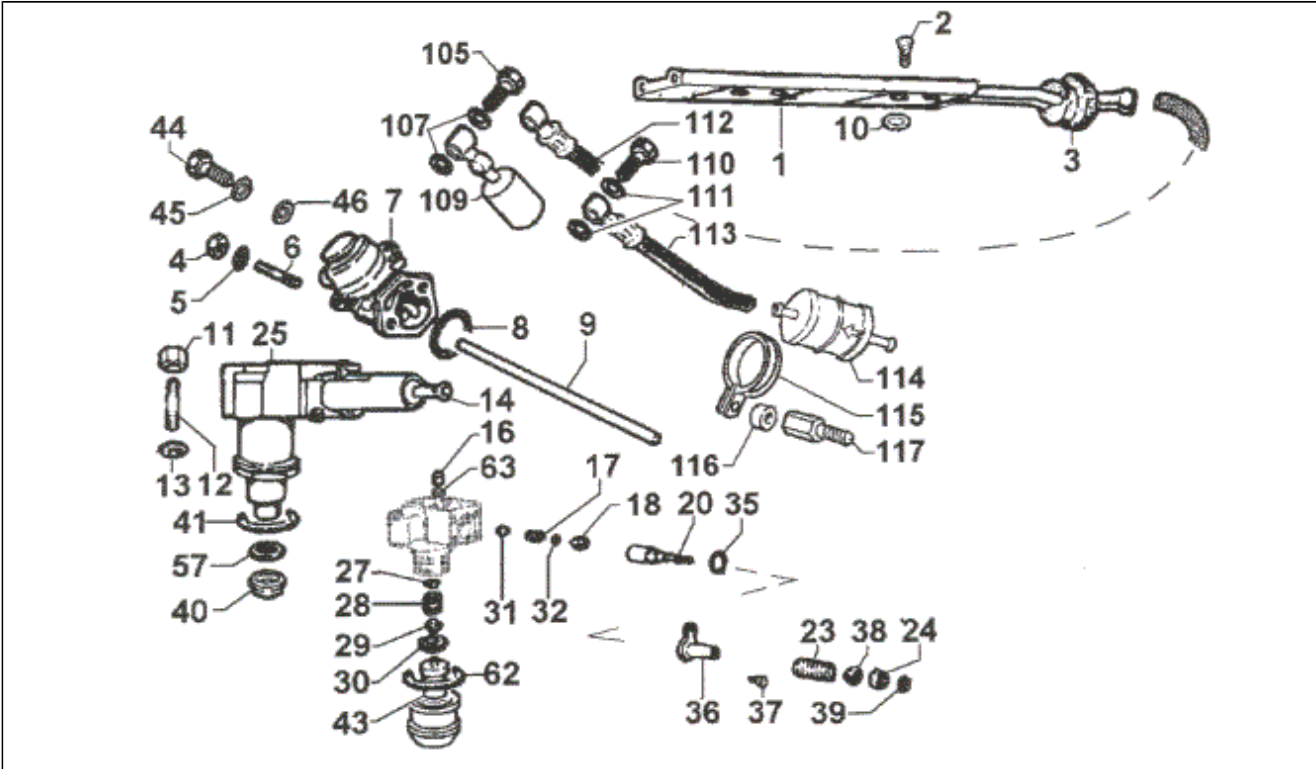

Assembly	Motor
Code	T7
Description	PUMPENDUSEN
Revision	1

Pos.	Code	Description	Q.ty	Variants
112	493581L	Schlauch forderpumpeforderrohr	1	
113	493741	Schlauch vom Filter zum Elektroventil	1	
114	493742	Kraftstofffilter	1	
115	493584L	Kraftstofffilterbefestigungslasche	1	
116	493585L	Distanzscheibe	1	
117	493586L	Stiftschraube	1