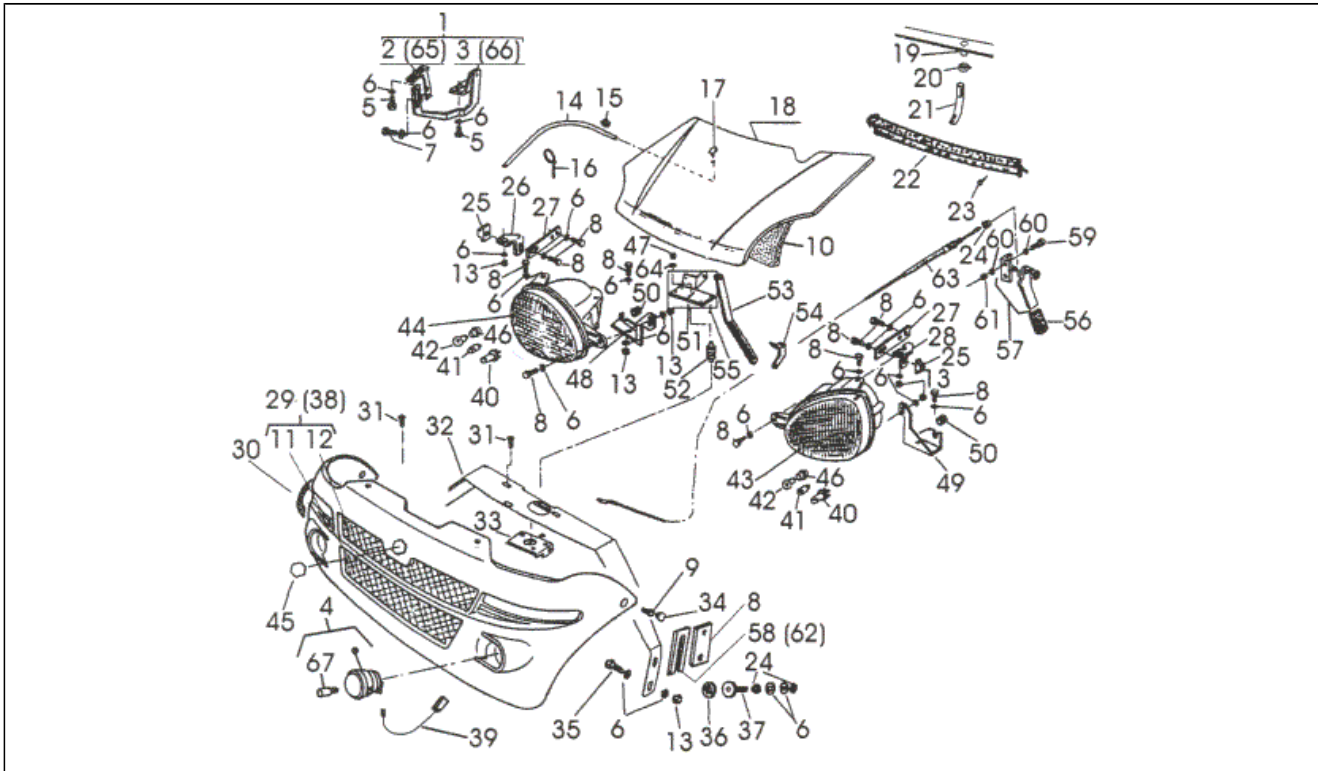

Assembly	Fahrgestell
Code	T22
Description	MOTORHAUBE/VORNESTOSSSTANGE
Revision	1

Pos.	Code	Description	Q.ty	Variants
1	838828	Scharnier motorhaube	1	
2	839022	Scharnier links	1	
3	838838	Scharnier links	1	
4	838731	Nebelscheinwerfer	1	
5	839289	Schraube	1	
6	839166	Ausgleichscheibe	1	
7	839288	Schraube	1	
8	839136	Platte	1	
9	839290	Schraube	1	
10	839114	Schalldämpfer	1	
11	839098	Kuhlerverkleidungskappe	1	
12	839099	Kuhlerverkleidungskappe	1	
13	839061	Mutter	1	
14	839036	Leitung	1	
15	839214	Federklammer	1	
16	839089	Schelle	1	
17	838805	Sprüher	1	
18	838505	Motorhaube vorne	1	
19	639248	Leitung	1	
20	839086	Schelle	1	
21	839030	Wasserschlauch	1	
22	839102	Dichtung	1	
23	839250	Schraube	1	
24	838531	Mutter	1	
25	839073	Mutter	1	
26	838990	Abblendhalter	1	
26	838991	Abblendhalter recht	1	
27	838989	Halter	1