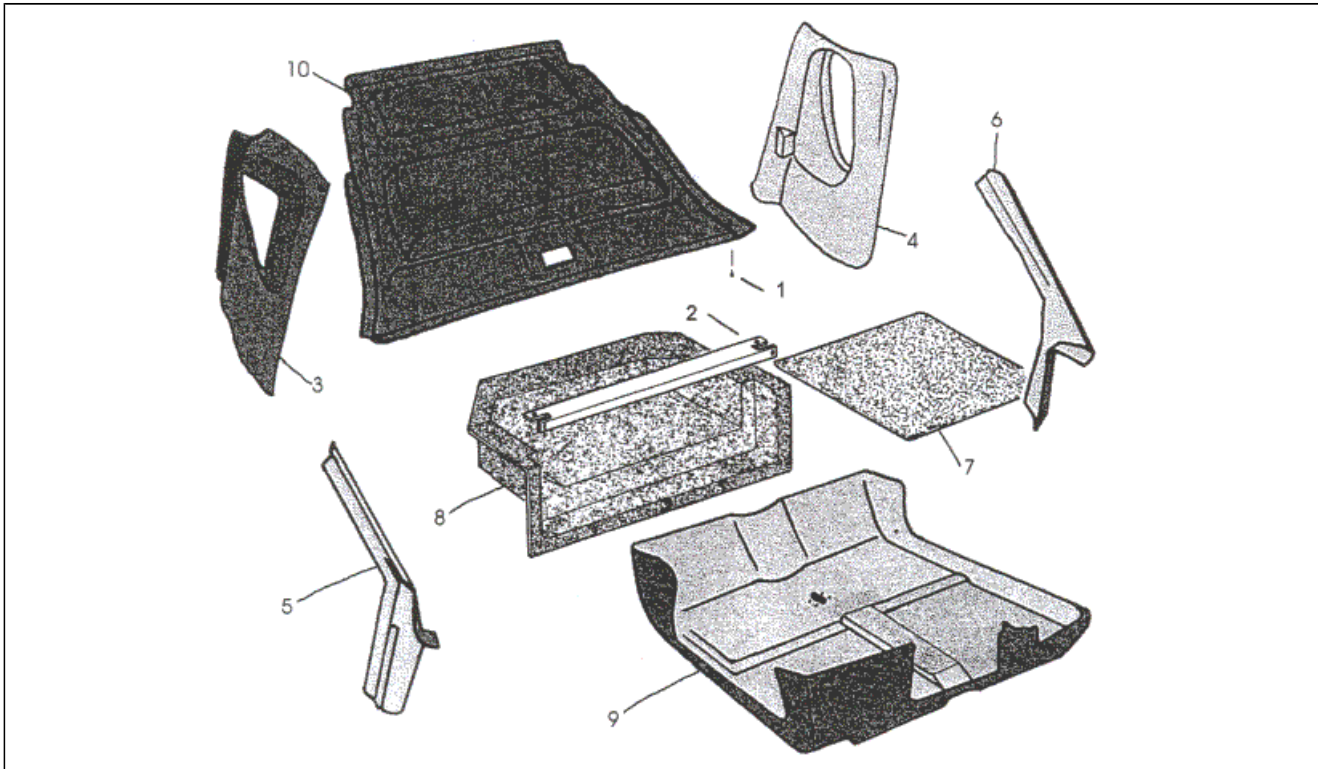

Assembly	Fahrgestell
Code	T35
Description	INNENVERSTARKUNG
Revision	1

Pos.	Code	Description	Q.ty	Variants
1	838554	Verschlusschraube	1	
2	839011	Halter	1	
3	838920	Verkleidung	1	
4	838919	Verkleidung	1	
5	838922	Verkleidung	1	
6	838921	Verkleidung	1	
7	838934	Verkleidung	1	
8	838932	Verkleidung	1	
9	838927	Verkleidung	1	
10	838918	Verkleidung	1