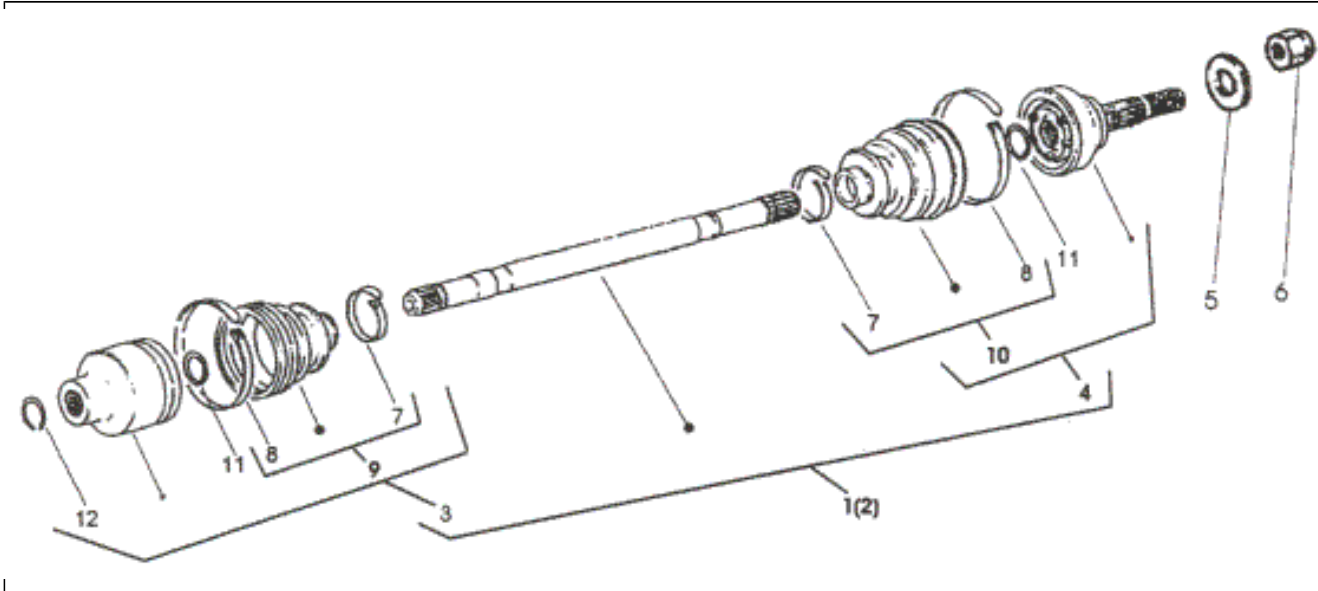

Assembly	Radaufhängungen
Code	T27
Description	ACHSWELLE
Revision	1

Pos.	Code	Description	Q.ty	Variants
23	839212	Halter	1	
24	839196	Starlock	1