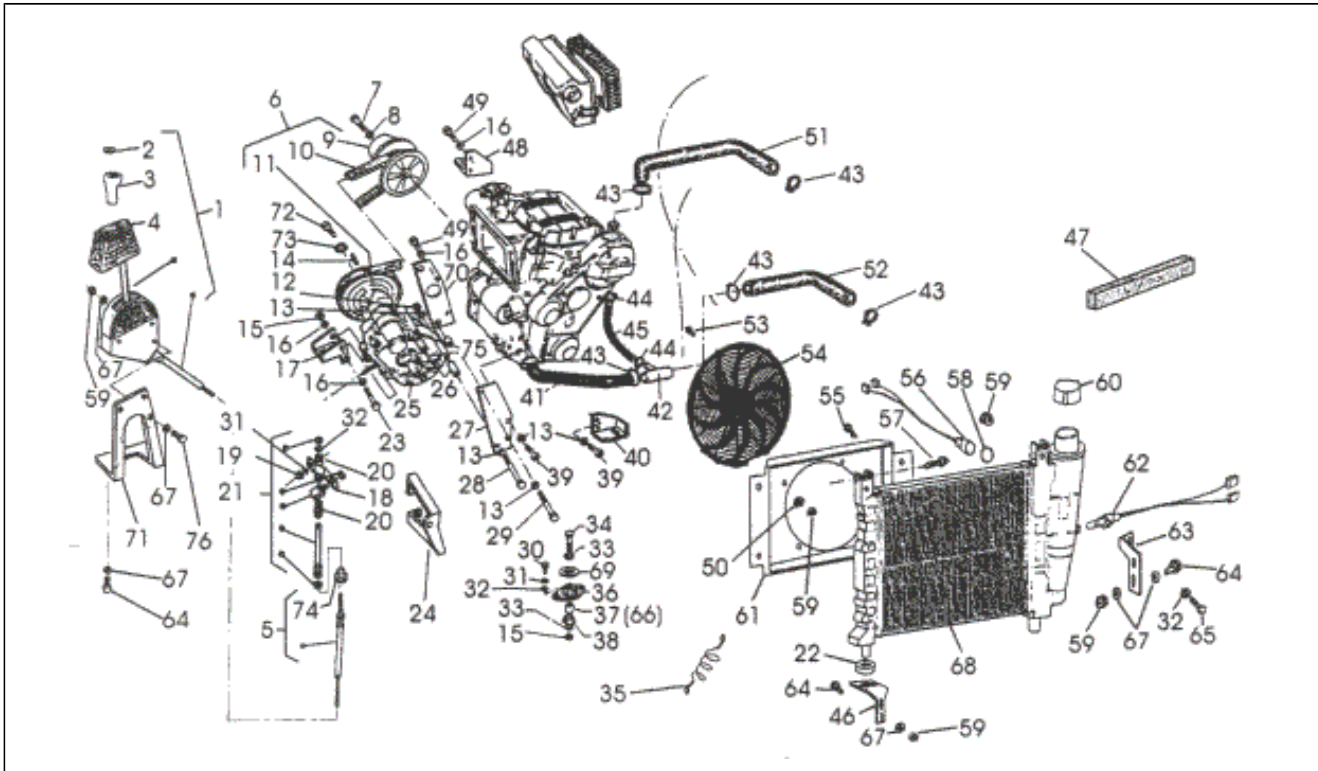

Assembly	Motor
Code	T17
Description	MOTORBAUTEILE/KUHLANLAGE/SCHALTHEBEL
Revision	1

Pos.	Code	Description	Q.ty	Variants
1	838792	Hebel investier	1	
2	839041	Schild	1	
3	839142	Griff	1	
4	839184	Balg	1	
5	838793	Kabel	1	
6	838829	Wandlergruppe	1	
7	839303	Schraube	1	
8	839169	Ausgleichscheibe	1	
9	838688	Riemenscheibe	1	
10	838690	Riemen	1	
11	838689	Not available	1	
12	839063	Mutter	1	
13	839164	Unterlegscheibe	1	
14	838878	Lasche	1	
15	838533	Mutter	1	
16	839162	Unterlegscheibe	1	
17	838987	Motortrager	1	
18	839014	Wahler	1	
19	839056	Mutter	1	
20	838842	Feder	2	
21	839181	Dampfer	1	
22	839132	Kabeldurchgang	1	
23	839281	Schraube	1	
24	838988	Dichtungskabel	1	
25	838637	Differenzialgetriebe	1	
26	839079	Distanzscheibe	1	
27	838966	Halter	1	
28	839296	Schraube	1