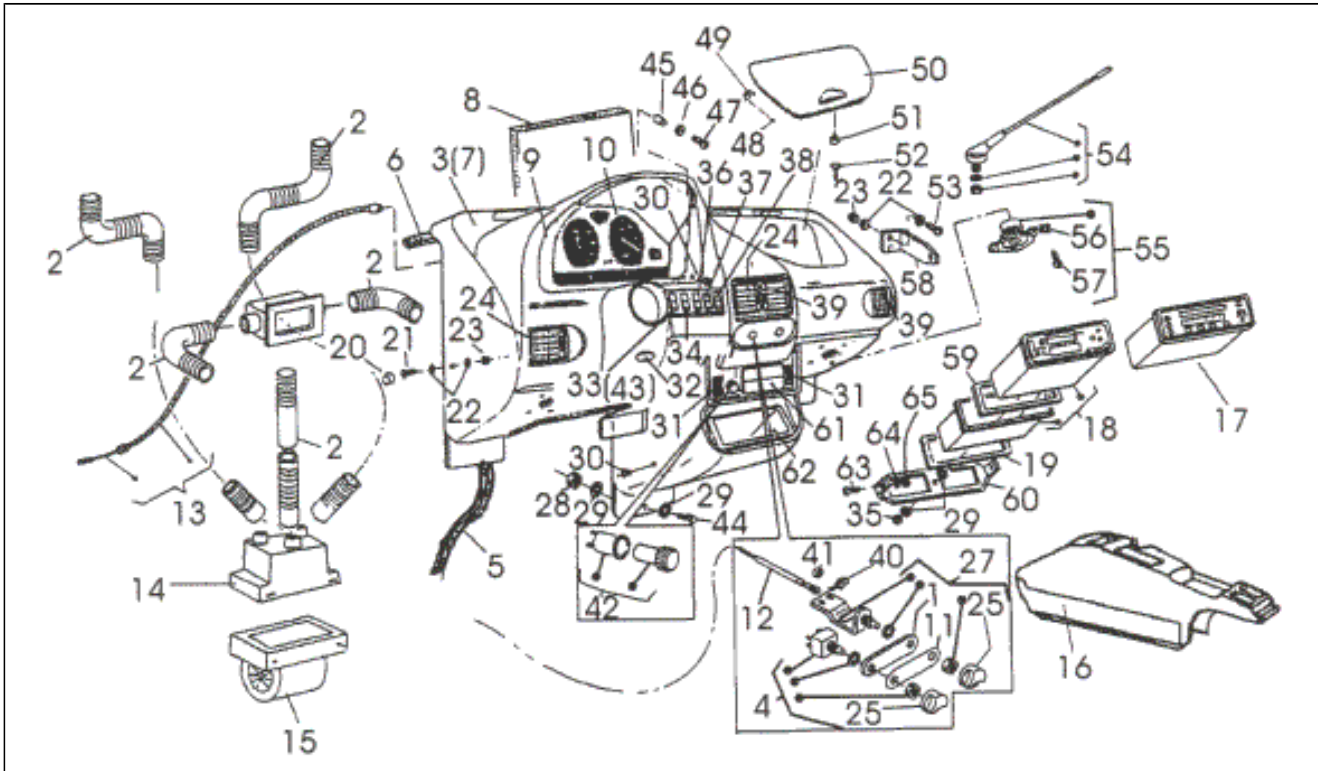

Assembly	Fahrgestell
Code	T25
Description	ARMATURENBRETT
Revision	1

Pos.	Code	Description	Q.ty	Variants
57	839251	Schraube	1	
58	838964	Halter	1	
59	838817	Rahmen	1	
60	838994	Halter autoradio	1	
61	838773	Aschenbecher	1	
62	838758	Konsole	1	
63	839270	Schraube	1	
64	838534	Ausgleichscheibe	1	
65	838531	Mutter	1