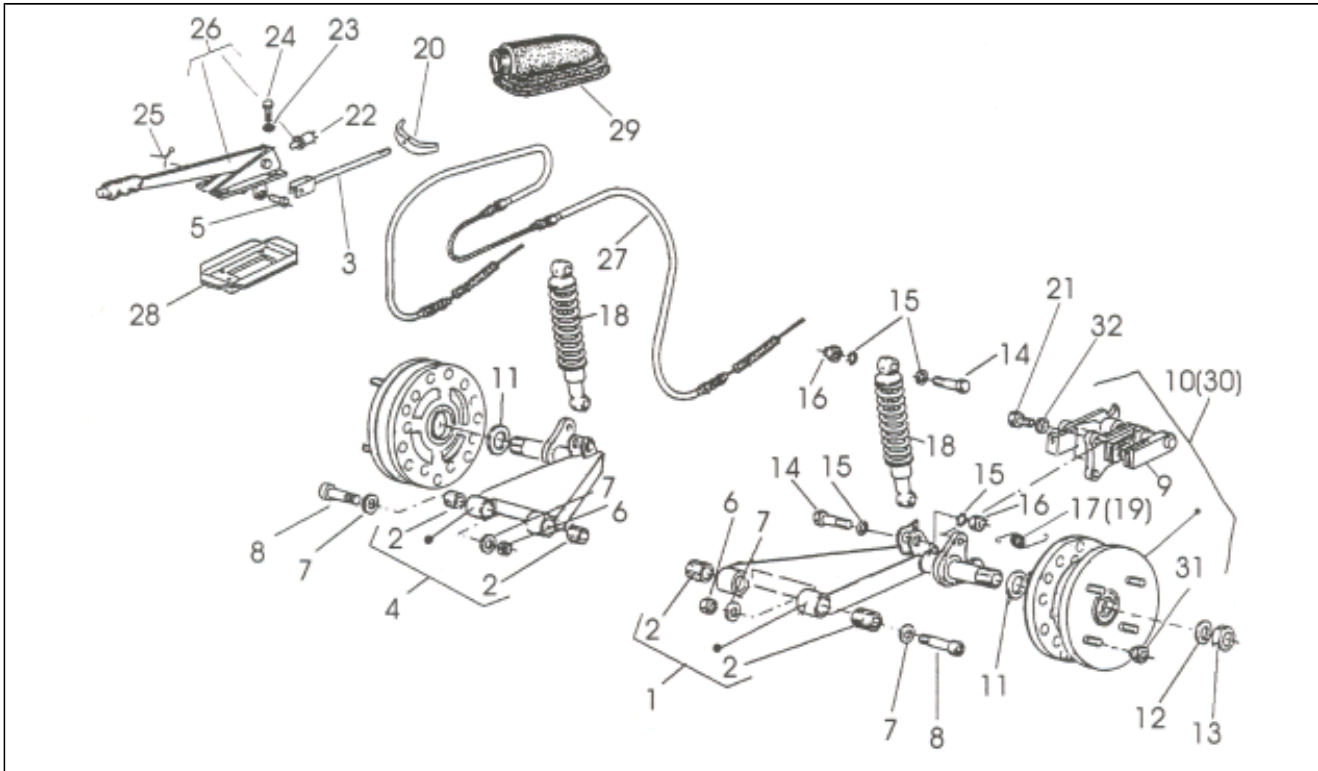

Assembly	Radaufhängungen
Code	T32
Description	HINTERE FEDERUNG
Revision	1

Pos.	Code	Description	Q.ty	Variants
29	838673	Balg	1	
30	838646	Nabe hinten recht	1	
31	838588	Mutter	1