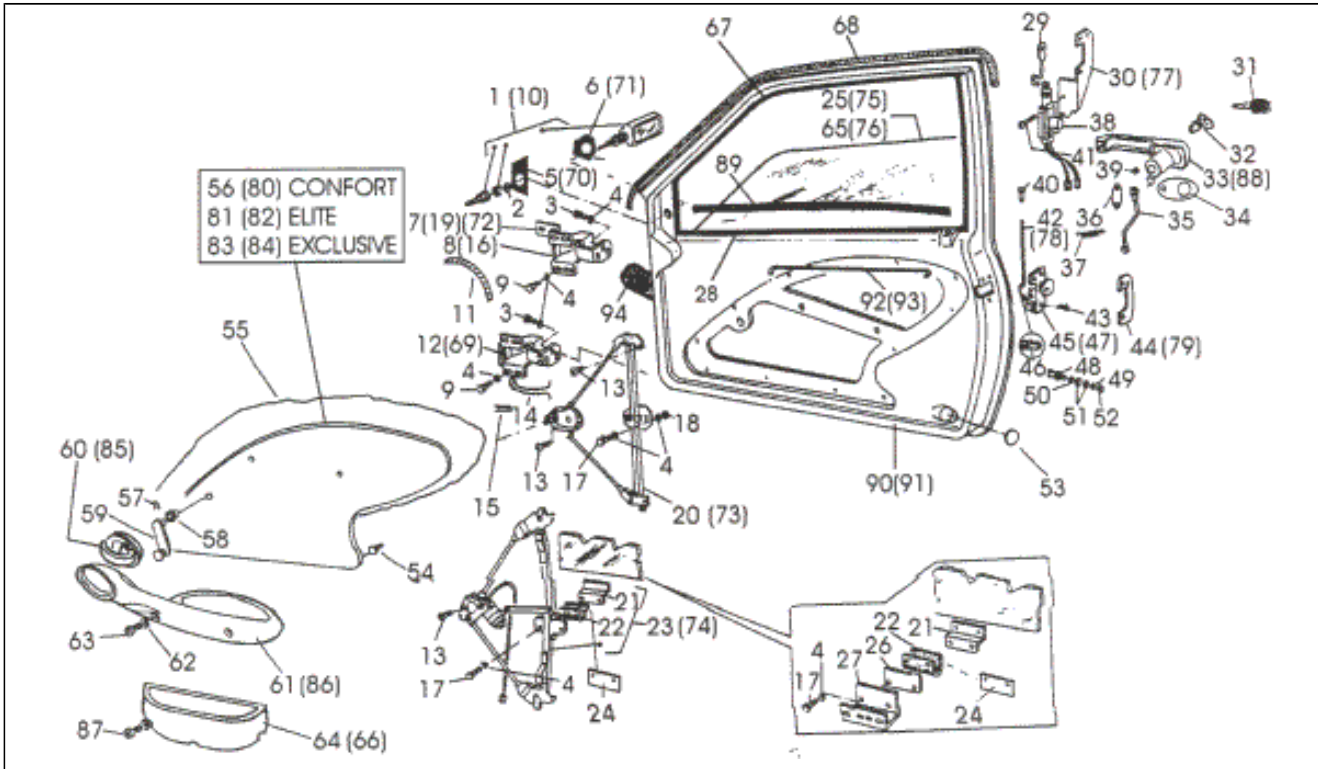

Assembly	Fahrgestell
Code	T24
Description	TUR
Revision	1

Pos.	Code	Description	Q.ty	Variants
29	838980	Spannstange	1	
30	838998	Halter links	1	
31	839053	Schlüssel	1	
32	838696	Schloss	1	
33	838756	Äu&#946;ere griff	1	
34	838757	Dichtungsreihe	1	
35	838830	Spannstange	1	
36	838877	Platte	1	
37	838840	Feder	1	
38	838714	Auslöser	1	
39	839072	Mutter	1	
40	838703	Griff	1	
41	839257	Schraube	1	
42	838978	L.Spannstange	1	
43	839271	Schraube	1	
44	838972	Platte schloss links	1	
45	838746	Schloss links	1	
46	838802	Kleine Feder	1	
47	838745	Schloss rechts	1	
48	838747	Gegenklinke	1	
49	839171	Ausgleichscheibe	1	
50	839164	Unterlegscheibe	1	
51	839176	Ausgleichscheibe	1	
52	839065	Mutter	1	
53	839040	Schild	1	
54	838553	Verschlussschraube	1	
55	838943	Tafel tur	1	
56	838940	Tafel links	1