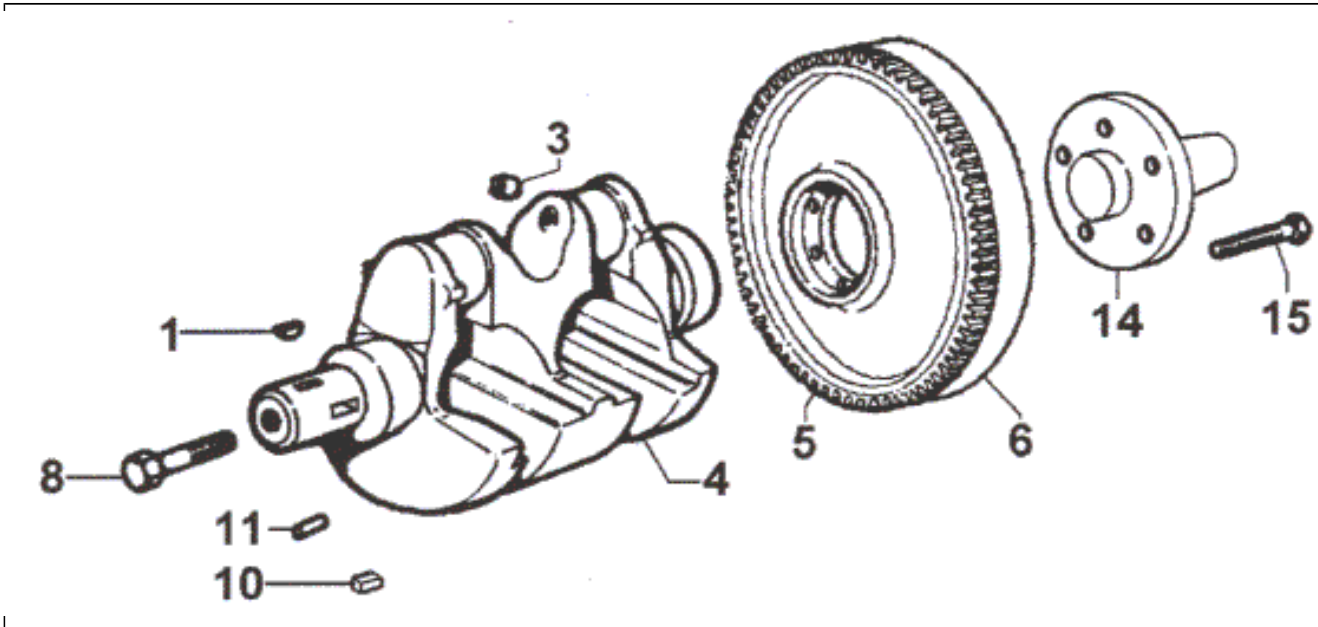

Assembly	Motor
Code	T4
Description	KURBELWELLE
Revision	1

Pos.	Code	Description	Q.ty	Variants
1	493067	Keil	1	
3	493243	Verschlusschraube	2	
4	112196L	Kurbelwelle	1	
5	493731	Zahnkranz	1	
6	493732	Schwungrad	1	
8	493288	Schraube	1	
10	493475	Keil	1	
11	113188L	Feder	1	
14	112188L	Wellenverlangerung	1	
15	112193L	Mutterschraube	5