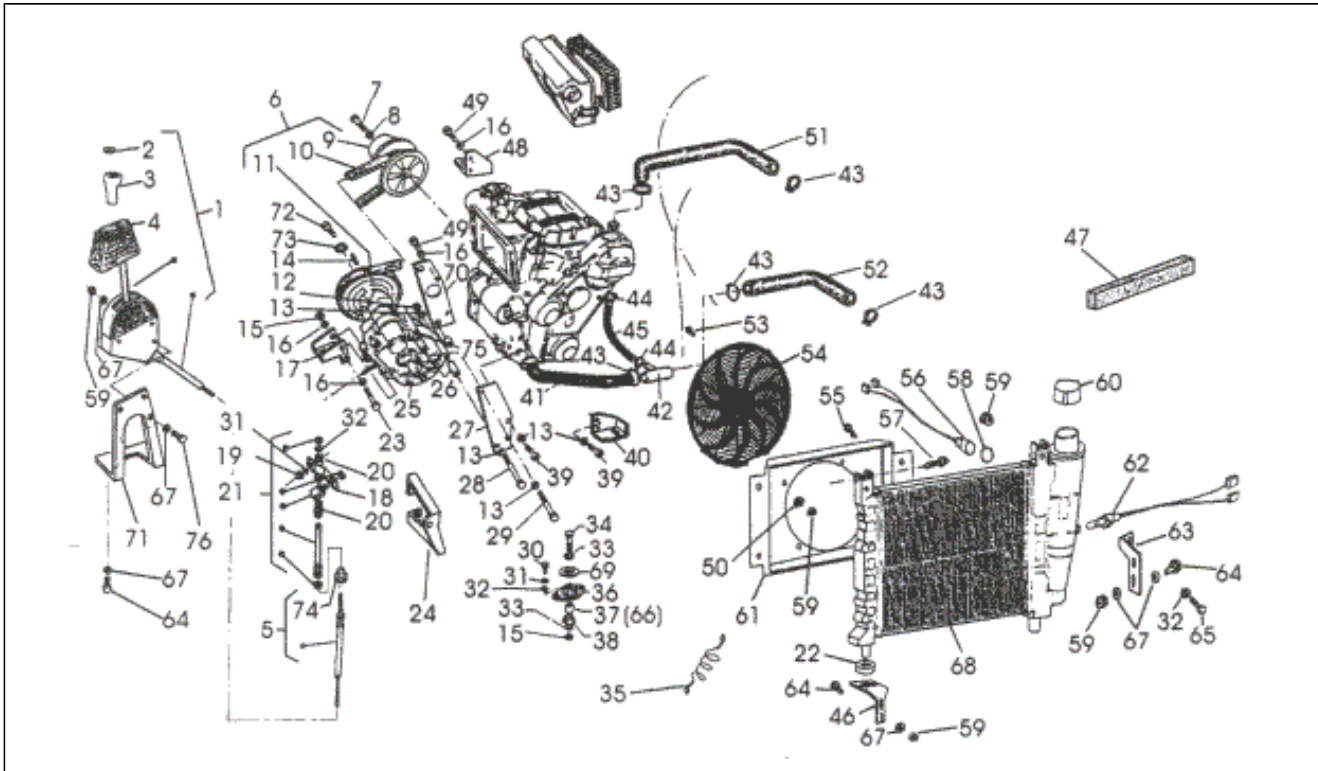

Assembly	Motor
Code	T17
Description	MOTORBAUTEILE/KUHLANLAGE/SCHALTHEBEL
Revision	1

Pos.	Code	Description	Q.ty	Variants
57	839257	Schraube	1	
58	839128	O-Ring	1	
59	839061	Mutter	1	
60	838788	Verschlusschraube	1	
61	838884	Halter	1	
62	838700	Sonda	1	
63	839002	Halter	1	
64	839289	Schraube	1	
65	839292	Schraube	1	
66	839075	Distanzscheibe	1	
67	839166	Ausgleichscheibe	1	
68	838738	Kuhler	1	
69	839018	Ausgleichscheibe	1	
70	838965	Halter	1	
71	839006	Halter	1	
72	839272	Schraube	1	
73	839175	Ausgleichscheibe	1	
74	839129	Staubschutz	1	
75	839078	Distanzscheibe	1	
76	839297	Schraube	1