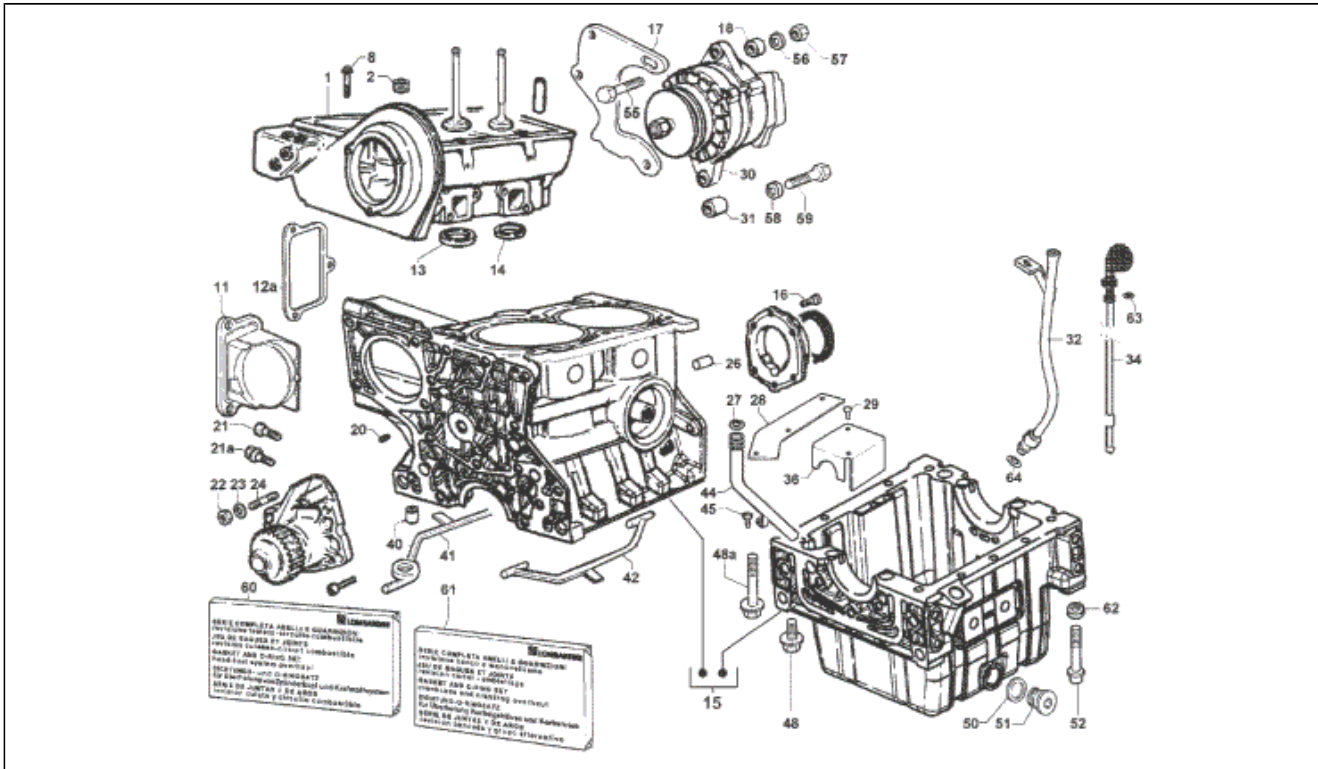

Assembly	Motor
Code	T13
Description	MOTORBLOCK
Revision	1

Pos.	Code	Description	Q.ty	Variants
45	493794	Schraube	1	
48	493263	Schraube	9	
50	112893L	Kupferdichtung	2	
51	493796	Verschlußschraube	2	
52	493282	Befestigungsschrauben träger	4	
55	493404	Mutterschraube	1	
56	493511	Ausgleichscheibe	1	
57	493084	Mutter	1	
58	493797	Ausgleichscheibe	1	
59	493798	Mutterschraube	1	
60	493750	Dichtungs- und O-Ringsatz - für Überholung von Zylinderkopf und Kraftstoff	1	
61	493747	dichtungs- und o-ringsatz -für überholung kurbelgehäuse und kurbeltrieb	1	
62	493199	Ausgleichscheibe	4	
63	493746	O-Ring	3	
64	493745	O-Ring	1	
-12	493776	Wasserpumpen-sitzdichtung	1	
-21	493043	Mutterschraube	2	
-48	493795	Mutterschraube	4