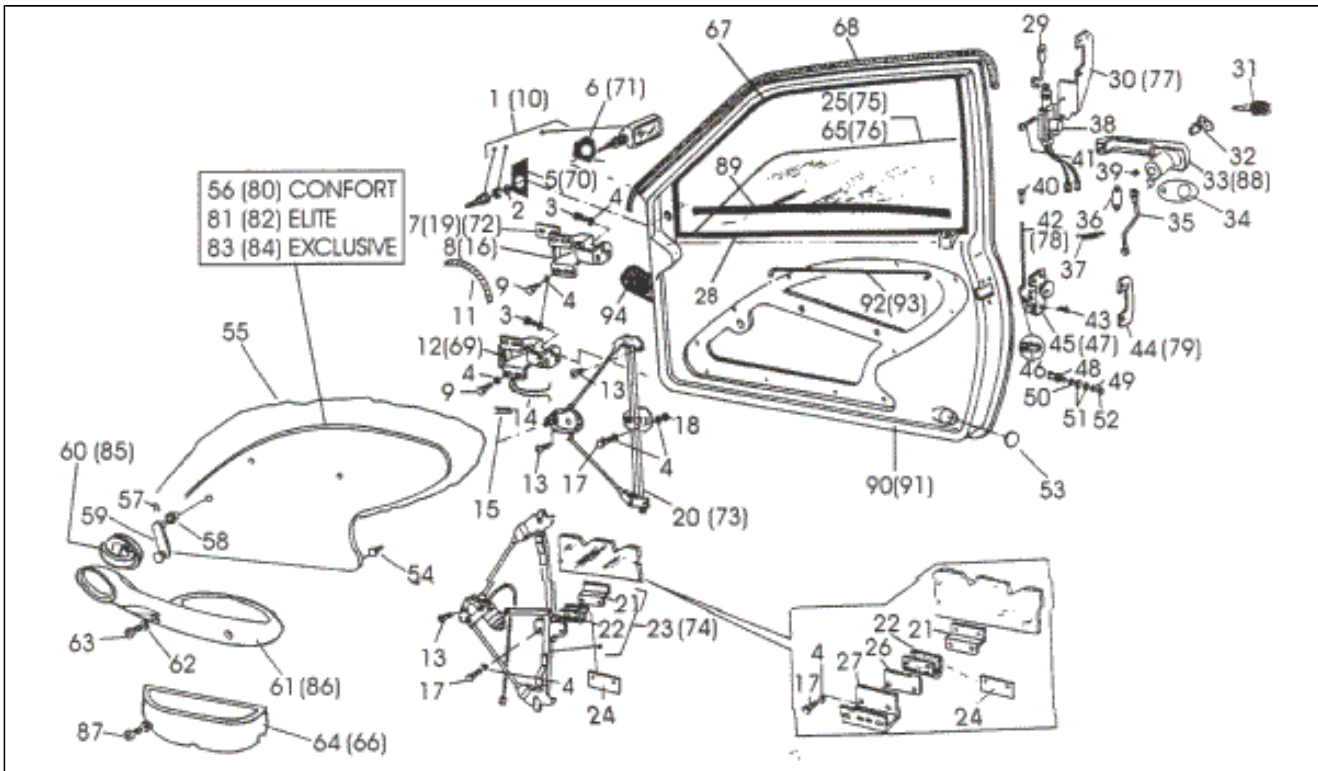

Assembly	Fahrgestell
Code	T24
Description	TUR
Revision	1

Pos.	Code	Description	Q.ty	Variants
85	838751	Griff recht	1	
86	838753	Griff recht	1	
87	839261	Schraube	1	
88	838755	Äu&#946;ere griff	1	
89	838969	Verst&#946;rkung	1	
90	839307	Tur links	1	
91	839306	Ttir rechts	1	
92	838981	L.Spannstange	1	
93	838982	R.Spannstange	1	
94	838823	Schutzstuck	1