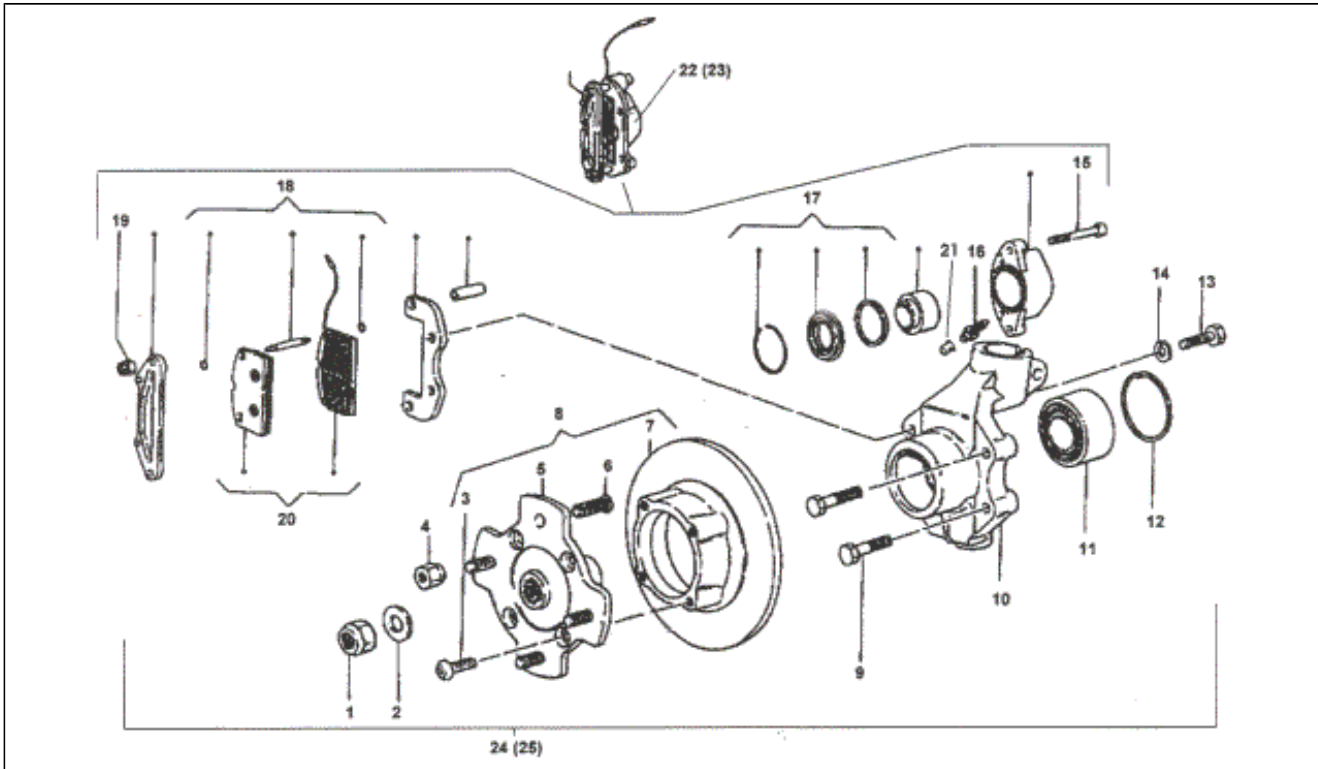

Assembly	Radaufhängungen
Code	T28
Description	ORDERACHSNABE
Revision	1

Pos.	Code	Description	Q.ty	Variants
1	838615	Mutter	1	
2	838614	Ausgleichscheibe	1	
3	838529	Schraube	1	
4	838588	Mutter	1	
5	838634	Nabe	1	
6	838592	Stiftschraube	1	
7	838642	Nabe	1	
8	839334	Nabe	1	
9	838523	Schraube	1	
10	838641	Nabe	1	
11	838617	Lager	1	
12	838539	Kompressionsring	1	
13	838526	Schraube	1	
14	838535	Ausgleichscheibe	1	
15	838527	Schraube	1	
16	838607	Reinigung-bremsen	1	
17	838613	Dichtung set	1	
18	838616	Stecker	1	
19	838533	Mutter	1	
20	838667	Satz plattchen	1	
21	838635	Verschlussschraube	1	
22	838644	Bremssattel links	1	
23	838643	Bremssattel recht	1	
24	838639	Nabe links	1	
25	838640	Nabe rechts	1