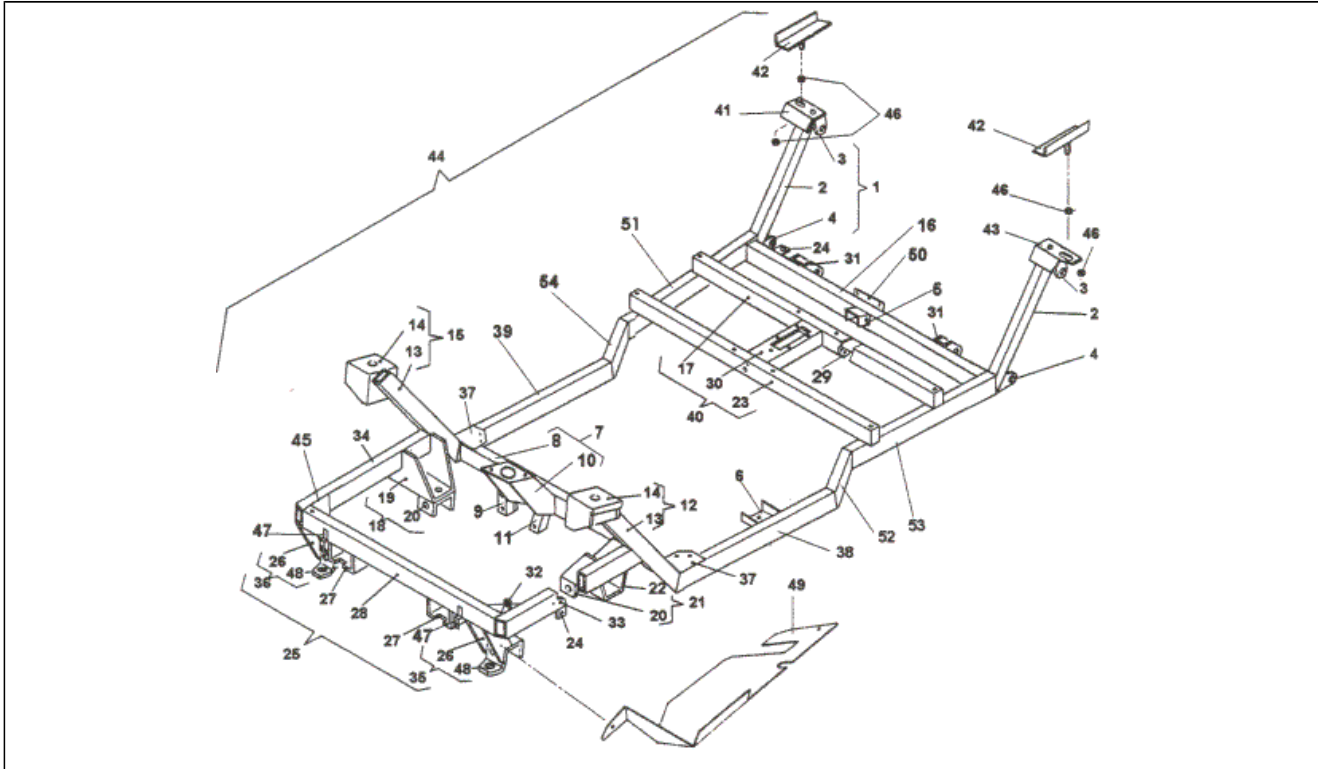

Assembly	Fahrgestell
Code	T21
Description	FAHRGESTELL
Revision	1

Pos.	Code	Description	Q.ty	Variants
1	839147	Ruckprofil	1	
2	839236	Leitung	1	
3	839095	Gabel	1	
4	839210	Halter	1	
5	839211	Halter	1	
6	839226	Halter	1	
7	839145	Zentralprofil	1	
8	839235	Rohr	1	
9	839219	Halter	1	
10	839217	Halter	1	
11	839220	Halter	1	
12	839148	Profil inf. Links	1	
13	839246	Leitung	1	
14	839198	Halter	1	
15	839146	Profil inf. Recht	1	
16	839247	Leitung	1	
17	839223	Halter	1	
18	839207	Halter	1	
19	839203	Halter	1	
20	839201	Halter	1	
21	839208	Halter	1	
22	839204	Halter	1	
23	839222	Halter	1	
24	839225	Halter	1	
25	839144	Vorderer profil	1	
26	839202	Halter	1	
27	839216	Halter	1	
28	839239	Leitung	1