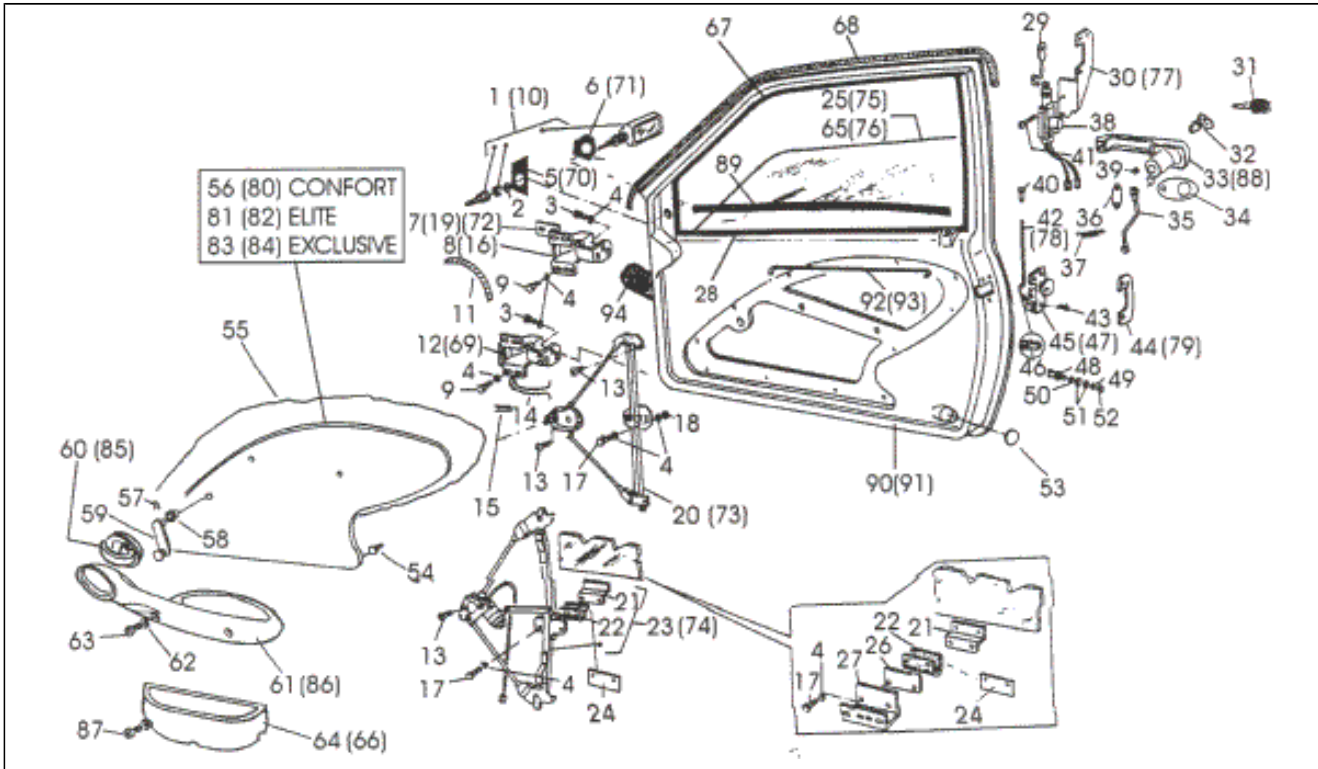

Assembly	Fahrgestell
Code	T24
Description	TUR
Revision	1

Pos.	Code	Description	Q.ty	Variants
57	838803	Kleine Feder	1	
58	838804	Nutmutter	1	
59	838754	Hebel	1	
60	838750	Griff links	1	
61	838752	L. Griff	1	
62	839284	Schraube	1	
63	839160	Ausgleichscheibe	1	
64	838954	Tasche links	1	
65	838865	Scheibe	1	
66	838955	Tasche recht	1	
67	839104	Dichtung	1	
68	839103	Dichtung	1	
69	838514	Scharnier rechts	1	
70	838853	Schild	1	
71	838850	Schild	1	
72	839188	Scheibe	1	
73	838715	Scheibenheber rechts	1	
74	838809	Scheibenheber rechts	1	
75	838873	Scheibe	1	
76	838866	Scheibe	1	
77	838999	Halter rechts	1	
78	838979	R.Spannstange	1	
79	838973	Platte schloss rechts	1	
80	838939	Tafel recht	1	
81	838938	Tafel links	1	
82	838937	Tafel recht	1	
83	838936	Tafel links	1	
84	838935	Tafel recht	1