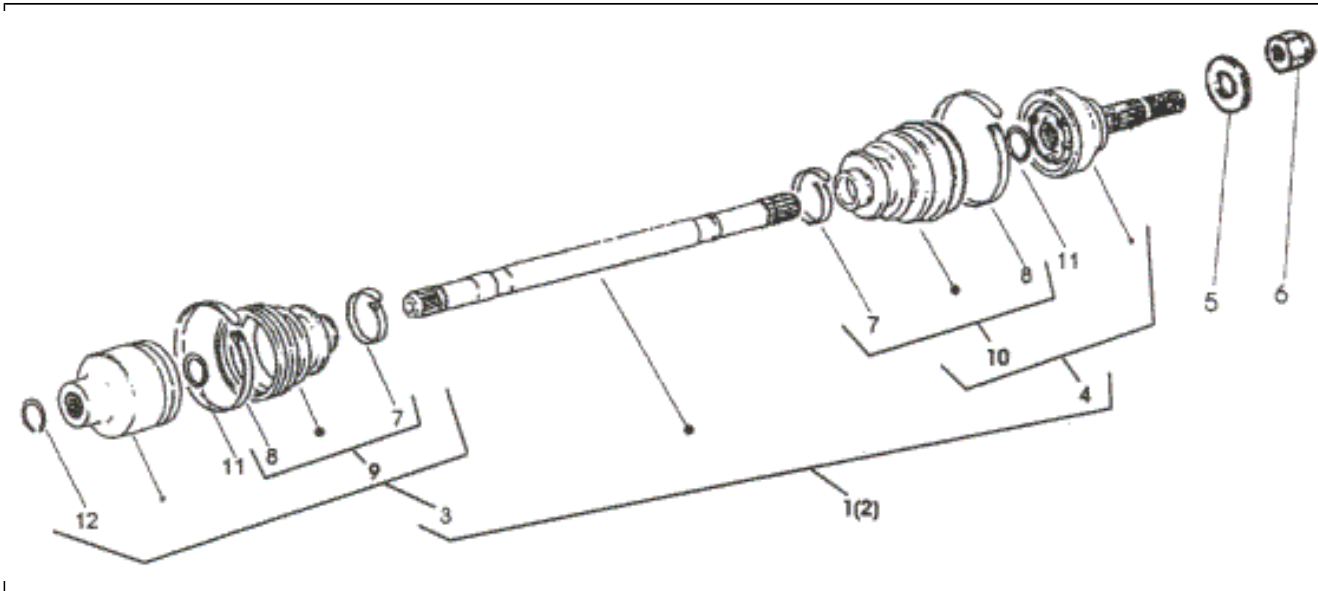

Assembly	Radaufhängungen
Code	T27
Description	ACHSWELLE
Revision	1

Pos.	Code	Description	Q.ty	Variants
1	838630	Verbindung	1	
1	839035	Leitung	1	
2	838631	Verbindung	1	
2	838739	Hahn	1	
3	838702	Kreuzgelenk	1	
3	838741	Lüfter	1	
4	838701	Kreuzgelenk	1	
4	839012	Gehäuse	1	
5	838614	Ausgleichscheibe	1	
5	839086	Schelle	1	
6	838615	Mutter	1	
6	839228	Halter	1	
7	838602	Schelle	2	
7	839259	Schraube	1	
8	838601	Schelle	2	
8	839289	Schraube	1	
9	838632	Balg	1	
9	839166	Ausgleichscheibe	1	
10	838633	Balg	1	
10	839061	Mutter	1	
11	838597	Ring	2	
11	839124	Feder	1	
12	838540	Ring	1	
12	839252	Schraube	1	
13	838912	Flansch	1	
14	838736	Griff	1	
15	838735	Schalter	1	
16	839032	Leitung	1	
17	839091	Schelle	1	
18	839088	Schelle	1	
19	838890	Kabel	1	
20	838734	Hebel	1	
21	838737	Feder	1	
22	838849	Schild	1