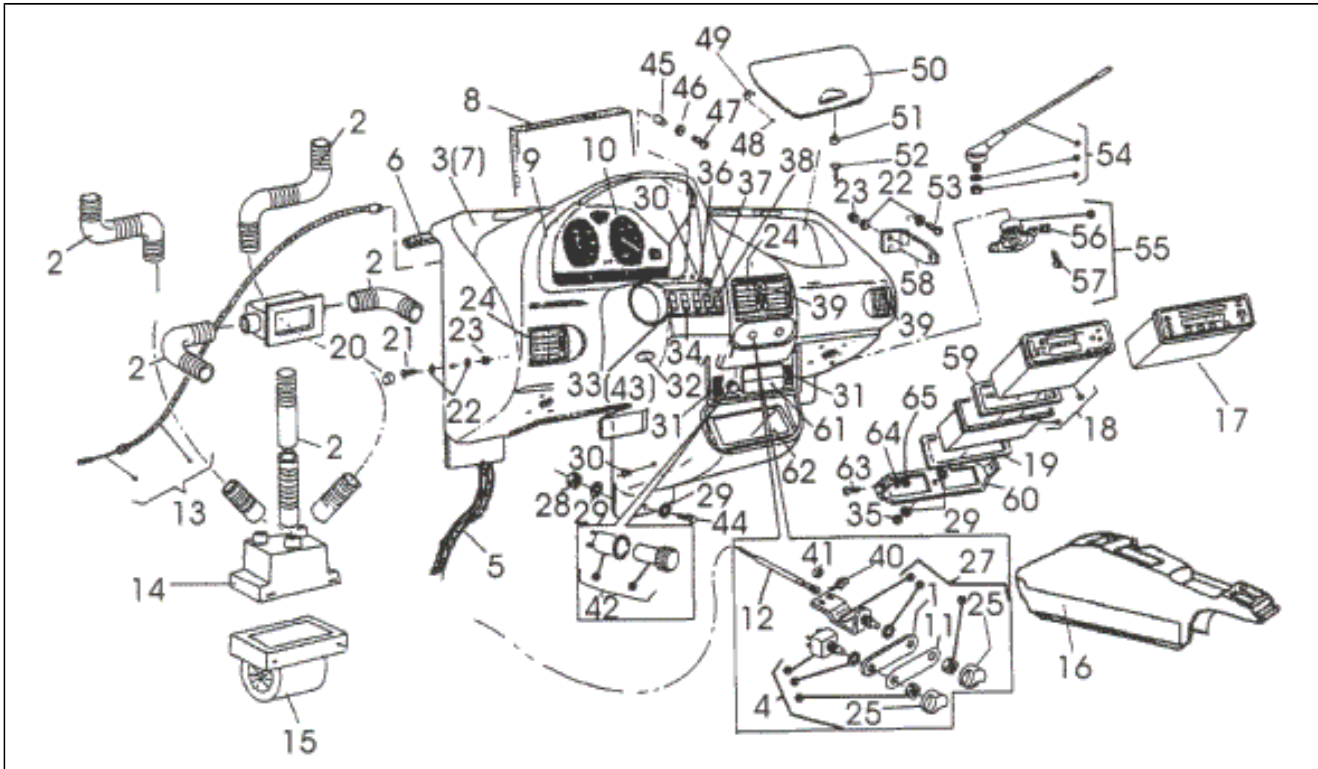

Assembly	Fahrgestell
Code	T25
Description	ARMATURENBRETT
Revision	1

Pos.	Code	Description	Q.ty	Variants
29	839165	Ausgleichscheibe	1	
30	838554	Verschlusschraube	1	
31	838563	Schalter	1	
32	839230	Verschlusschraube	1	
33	838568	Schalter	1	
34	838567	Schalter	1	
35	839072	Mutter	1	
36	838564	Schalter	1	
37	838566	Schalter	1	
38	838565	Schalter	1	
39	838693	Ausrichtbareluftduse	1	
40	838737	Feder	1	
41	839196	Starlock	1	
42	838799	Zigarettenanzünder	1	
43	838569	Verschlusschraube	1	
44	839285	Schraube	1	
45	839157	Kunststoffniet	1	
46	839174	Ausgleichscheibe	1	
47	839280	Schraube	1	
48	839263	Schraube	1	
49	838771	Gelenk	1	
50	838504	Armaturenbrett	1	
51	838772	Magnetisiert tiir	1	
52	839264	Schraube	1	
53	839292	Schraube	1	
54	838816	Antenne	1	
55	838818	Lautsprecher	1	
56	839069	Mutter	1