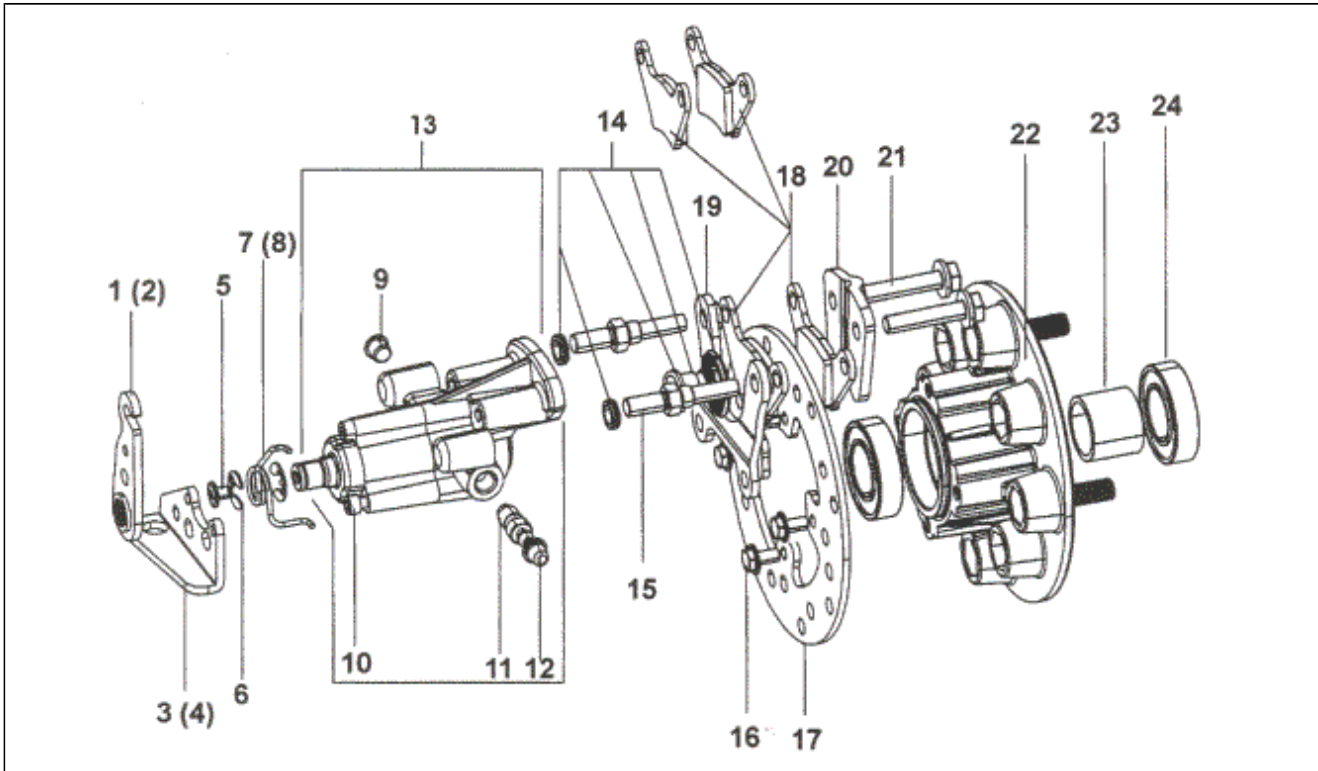

Assembly	Radaufhängungen
Code	T29
Description	HINTERECHSNABE
Revision	1

Pos.	Code	Description	Q.ty	Variants
1	838647	Bremshebelachse links	1	
2	838648	Bremshebelachse recht	1	
3	838649	Platte links	1	
4	838650	Platte rechts	1	
5	838651	Verschlußschraube	1	
6	838652	Kompressionsring	1	
7	838959	Feder	1	
8	838961	Feder	1	
9	838653	Verschlußschraube	1	
10	838528	Schraube	1	
11	838654	Cylindre de degagement	1	
12	838655	Verschlußschraube	1	
13	838656	Bremssattel	1	
14	838658	Dichtung set	1	
15	838657	Stellen sie stift ein	1	
16	839304	Schraube	1	
17	838660	Nabe	1	
18	838661	Satz plattchen	1	
19	838663	Platte	1	
20	838662	Platte	1	
21	838664	Schraube	1	
22	838665	Nabe	1	
23	838666	Distanzscheibe	1	
24	838541	Lager	1