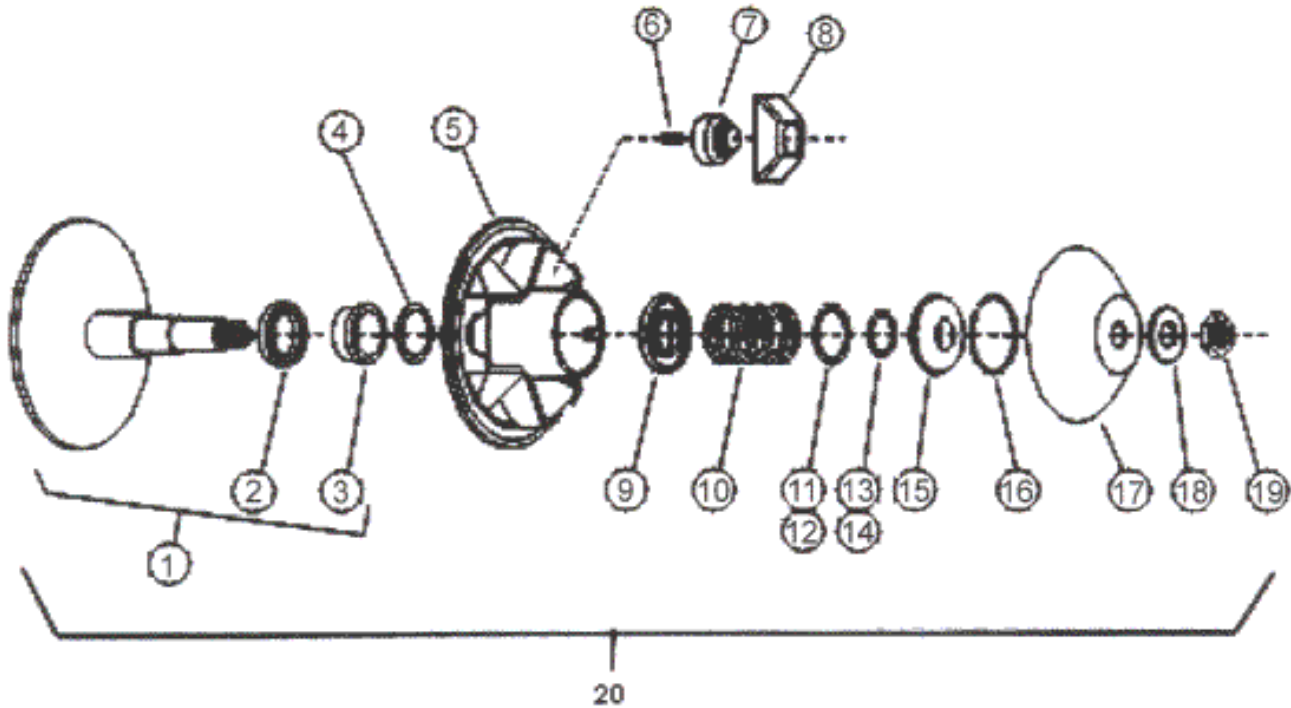

Assembly	Motor
Code	T16
Description	ANTIEBSRIEMENSHEIBEN
Revision	1

Pos.	Code	Description	Q.ty	Variants
1	839320	Semipulleymaschine	1	
2	839321	Anlaufscheibe	1	
3	839322	Buchse Birnenfassung	1	
4	839323	Ausgleichscheibe	1	
5	839324	Semipulleymaschine	1	
6	839309	Feder	1	
7	839325	Erde	1	
8	839317	Gleitbacke	1	
9	839326	Ausgleichscheibe	1	
10	839310	Feder	1	
11	839312	Ausgleichscheibe	1	
12	839311	Ausgleichscheibe	1	
13	839327	Ausgleichscheibe	1	
14	839328	Ausgleichscheibe	1	
15	839329	Ausgleichscheibe	1	
16	839313	Kompressionsring	1	
17	839314	Glocken	1	
18	839315	Ausgleichscheibe	1	
19	839308	Mutter	1	
20	838688	Riemenscheibe	1