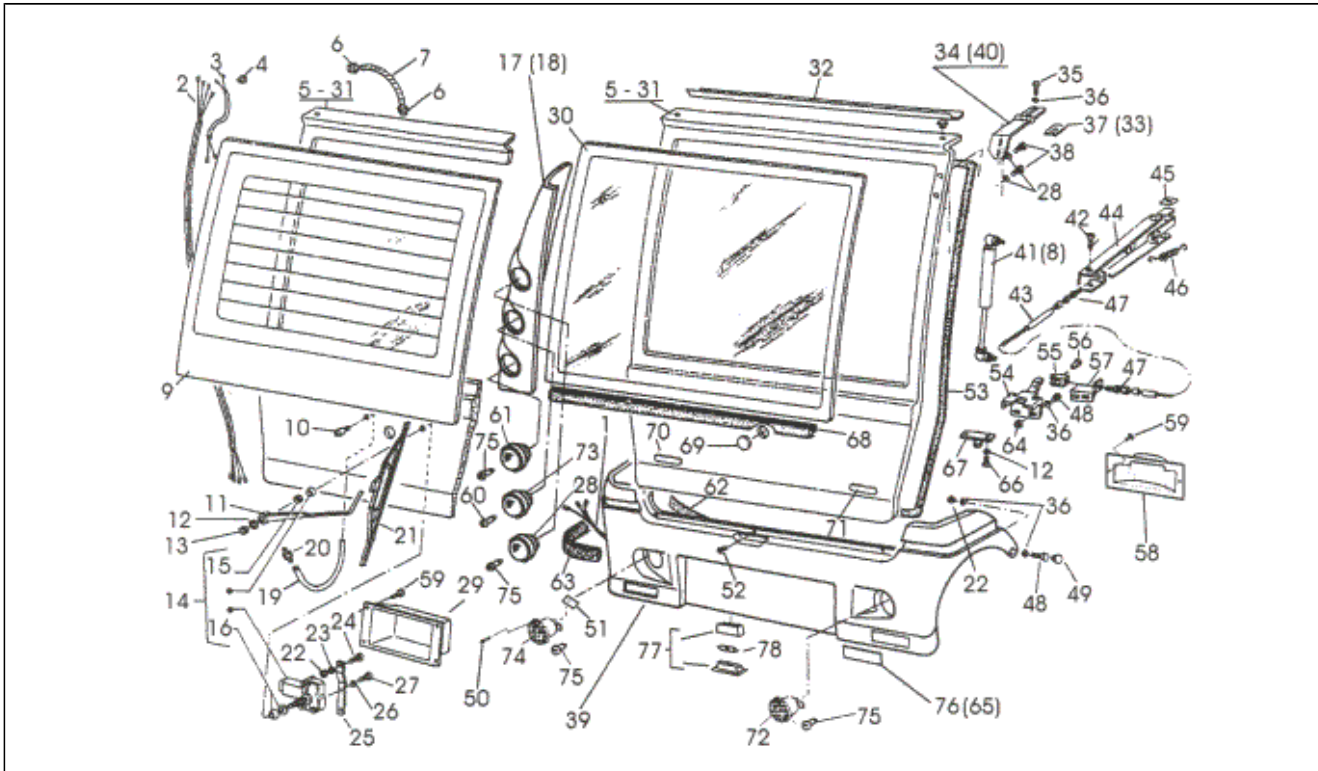

Assembly	Fahrgestell
Code	T23
Description	HECKKLAPPE/HINTERE
Revision	1

Pos.	Code	Description	Q.ty	Variants
1	838906	Verkabelung	1	
2	838910	Verkabelung	1	
3	838909	Verkabelung	1	
4	839131	Kabeldurchgang	1	
5	838501	Klappe	1	
6	839109	Dichtung	1	
7	839100	Schutzhuelse	1	
8	838796	Feder	1	
9	838874	Scheibe	1	
10	838685	Sprüher	1	
11	838683	Wischarm	1	
12	839162	Unterlegscheibe	1	
13	838532	Mutter	1	
14	838682	Wischblatt motor	1	
15	839066	Mutter	1	
16	839183	Dichtung set	1	
17	838800	Schutz links	1	
18	838801	Schutz rechts	1	
19	839036	Leitung	1	
20	838686	Anschluß	1	
21	838684	Wischblatt	1	
22	839061	Mutter	1	
23	839161	Ausgleichscheibe	1	
24	839268	Schraube	1	
25	838997	Halter	1	
26	839170	Unterlegscheibe	1	
27	839267	Schraube	1	
28	838730	Blinkerhinten	1