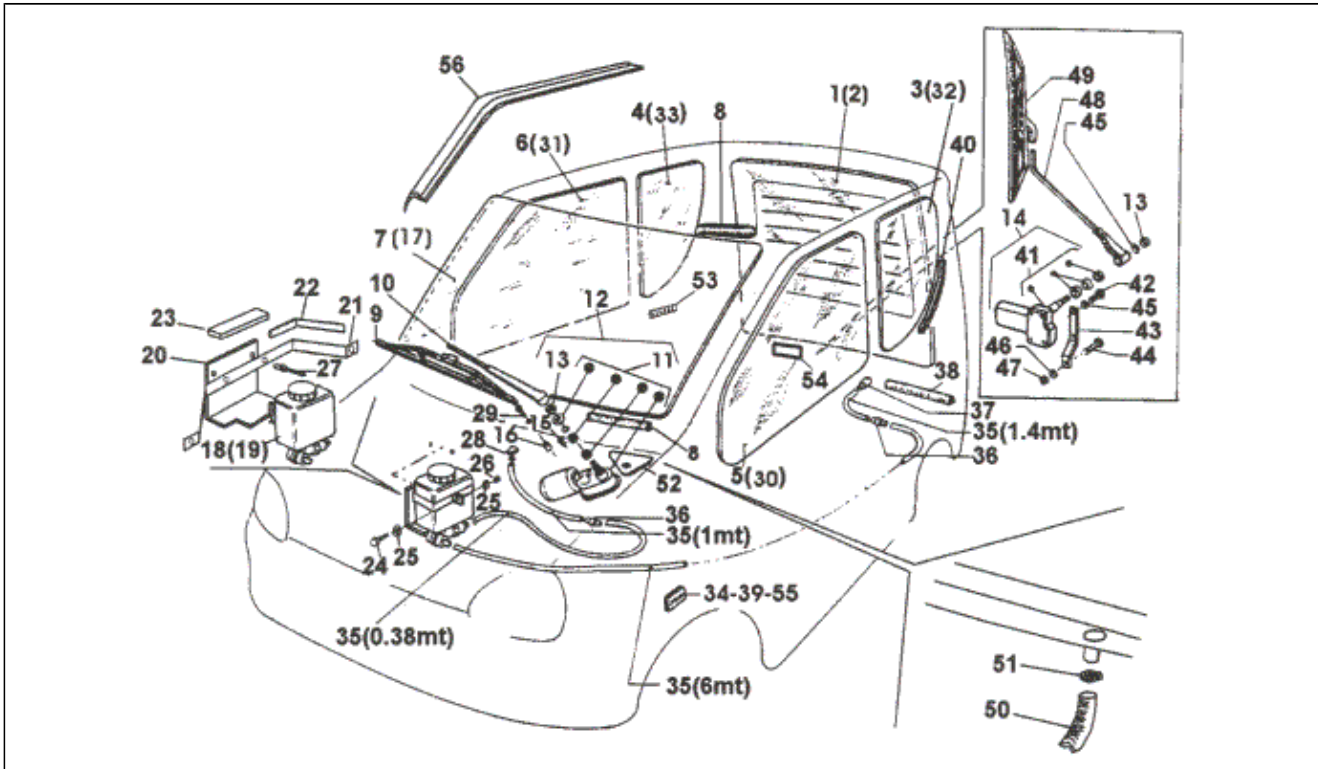

Assembly	Fahrgestell
Code	T37
Description	SCHEIBEN/SHEIBENWISCHER
Revision	1

Pos.	Code	Description	Q.ty	Variants
29	839269	Schraube	1	
30	838872	Scheibe	1	
31	838873	Scheibe	1	
32	838870	Scheibe	1	
33	838871	Scheibe	1	
34	838860	Schild	1	
35	839036	Leitung	1	
36	838686	Anschluß	1	
37	838685	Sprüher	1	
38	838893	Dichtung	1	
39	838859	Schild	1	
40	839101	Dichtung	1	
41	839183	Dichtung set	1	
42	839267	Schraube	1	
43	838997	Halter	1	
44	839268	Schraube	1	
45	839170	Unterlegscheibe	1	
46	839161	Ausgleichscheibe	1	
47	839061	Mutter	1	
48	838683	Wischarm	1	
49	838684	Wischblatt	1	
50	839030	Wasserschlauch	1	
51	839086	Schelle	1	
52	838845	Schild	1	
53	838846	Schild	1	
54	838856	Schildchen	1	
55	838858	Schild	1	
56	839039	Dichtung	1