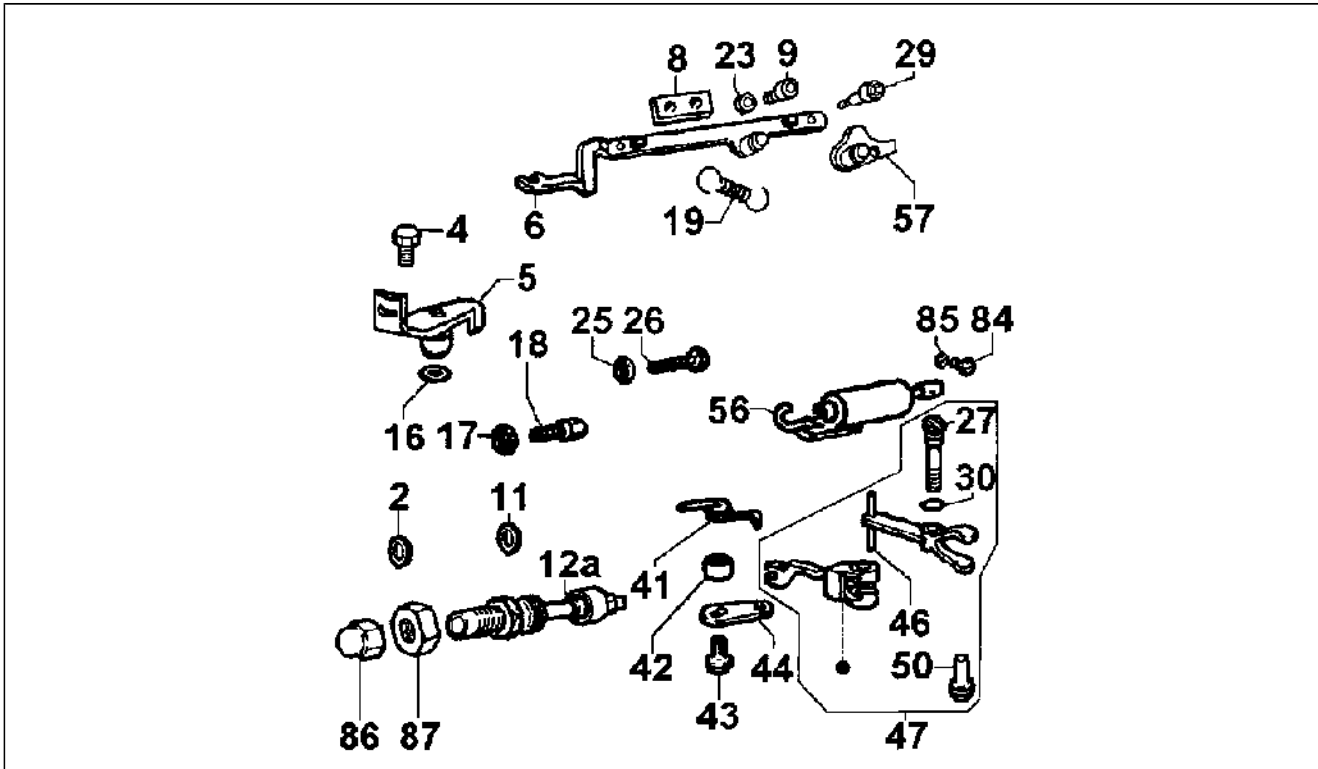

Assembly	Motor
Code	T10
Description	EINHEITREGLERUBERTRAGUNG
Revision	1

Pos.	Code	Description	Q.ty	Variants
2	493126	Dichtung	1	
4	493058	Buchse	1	
5	493752	Ausserer Hebel fur Drehzahlregler	1	
6	112404L	Regelstange einspritzpumpe	1	
8	493158	Platte	2	
9	493277	Schraube	2	
11	493113	Kupferdichtung	1	
16	493007	O-ring	1	
17	493754	Mutter	1	
18	493755	Einstellschraube	1	
19	493756	Extra kraftstofffeder	1	
23	493202	Ausgleichscheibe	2	
25	493082	Mutter	2	
26	493047	Einstellbolzen	2	
27	493153	Zapfen einstellhebel	1	
29	493287	Schraube	2	
30	493005	O-ring	1	
41	112429L	Drehzahlreglerruckhol-feder	1	
42	493058	Buchse	1	
43	493046	Schraube	1	
44	493138	Innerer hebel gaszug	1	
46	112434L	Bolzen	1	
47	493140	Einstellhebel regler	1	
50	493057	Buchse	11	
56	112419L	Baugruppe Min. -Max. 3000U/min.	1	
57	493438	Verankerungsblech	1	
84	493280	Schraube	1	
85	493279	Schraube	1