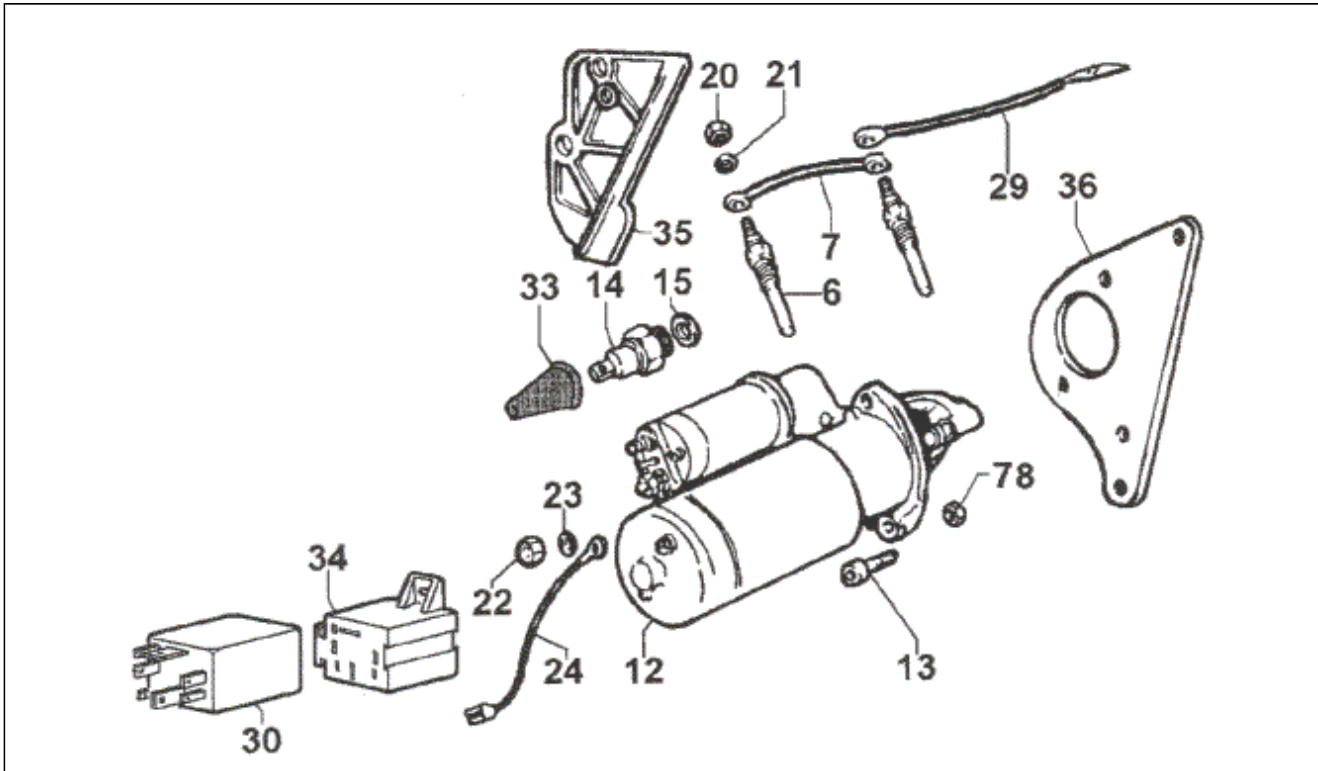

Assembly	Motor
Code	T12
Description	ELEKTRISCHER STARTER
Revision	1

Pos.	Code	Description	Q.ty	Variants
6	493061	Vorwärmkerze	2	
7	493064	Kabel	1	
12	493765	Anlasser	1	
13	493766	Schraube	2	
14	493176	Öldruckschalter	1	
15	493124	Kupferdichtung	1	
20	493081	Mutter	2	
21	493203	Ausgleichscheibe	2	
22	493767	Mutter	1	
23	493194	Ausgleichscheibe	1	
24	493768	Anlasserkabel	1	
29	493065	Kerzenkabel	1	
30	493769	Vorgltihrelais	1	
33	493770	Röhrchen	1	
34	493771	Klemmbrett	1	
35	493772	Flansch	1	
36	112248L	Anlasserblech	1	
78	493084	Mutter	2