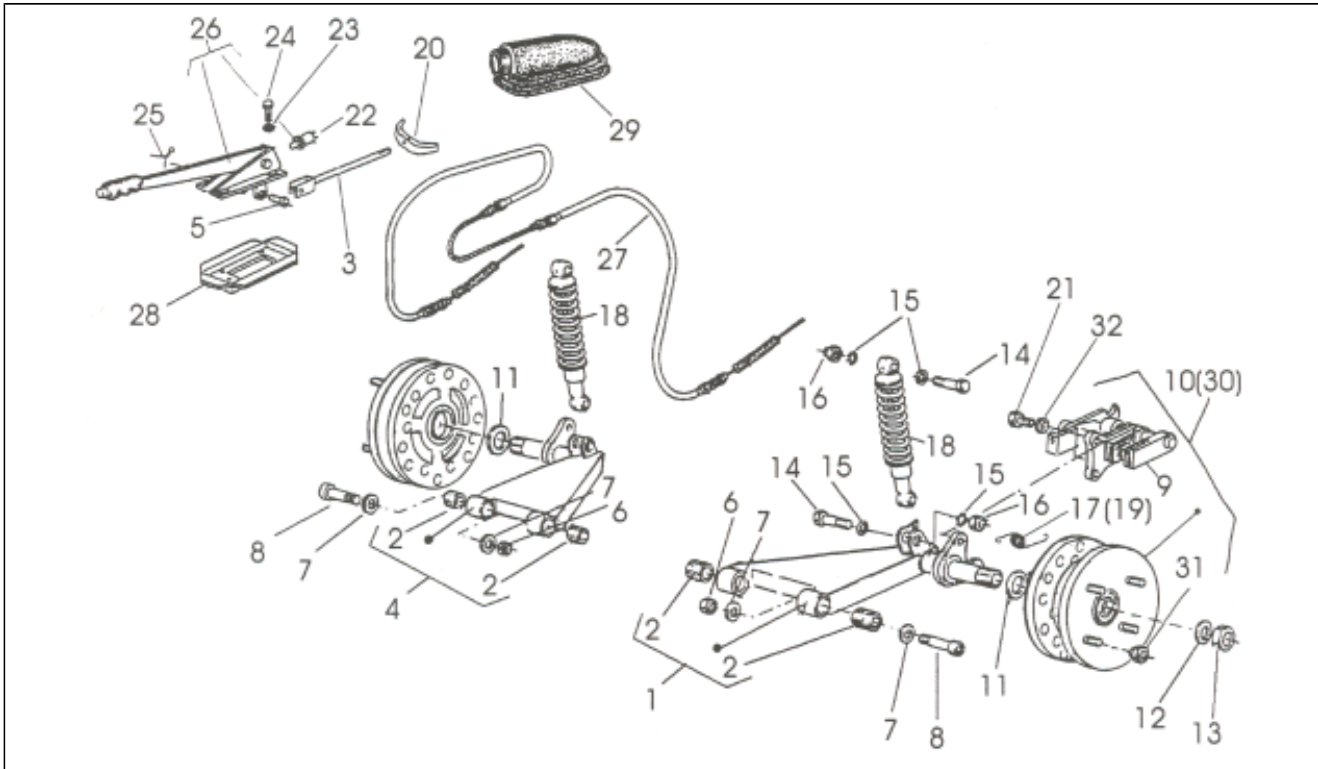

Assembly	Radaufhängungen
Code	T32
Description	HINTERE FEDERUNG
Revision	1

Pos.	Code	Description	Q.ty	Variants
1	838836	Arm links	1	
2	838545	Schwingungsdämpfer	1	
3	839234	Spannstange	1	
4	838837	Arm recht	1	
5	839134	Bolzen	1	
6	839063	Mutter	1	
7	839164	Unterlegscheibe	1	
8	839277	Schraube	1	
9	838656	Bremssattel	1	
10	838645	Nabe hinten links	1	
11	839081	Distanzscheibe	1	
12	839082	Distanzscheibe	1	
13	839064	Mutter	1	
14	839302	Schraube	1	
15	839163	Ausgleichscheibe	1	
16	839062	Mutter	1	
17	838959	Feder	1	
18	838742	RR SHOCK ABSORBER	1	
19	838961	Feder	1	
20	639019	Spannstange	1	
21	838524	Schraube	1	
22	839121	Schalter	1	
23	839162	Unterlegscheibe	1	
24	839293	Schraube	1	
25	838537	Splint	1	
26	838790	Bremshebel	1	
27	838889	Kabel	1	
28	838992	Halter	1